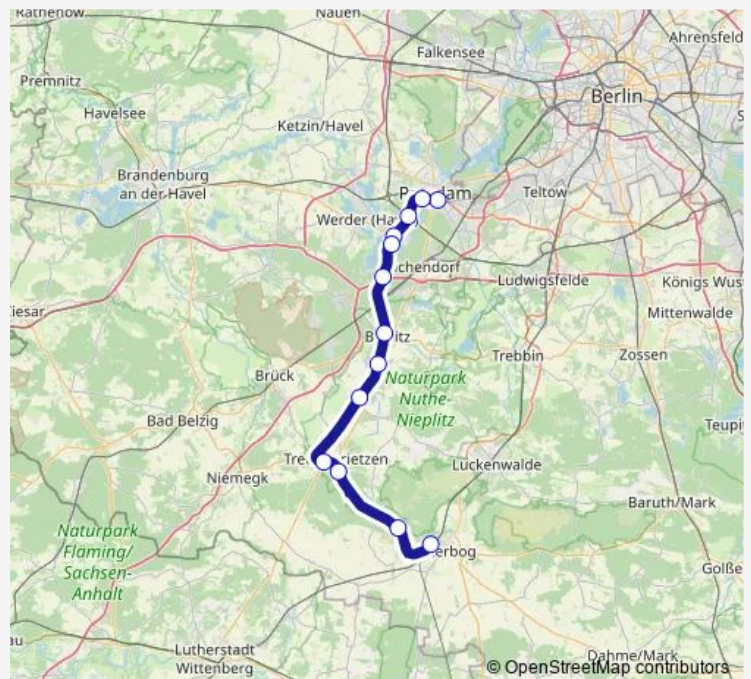

Saturday 04:51-22:10

Sunday 04:51-22:10

Route info

Direction: Jüterbog, Bahnhof

Stops: 13

Trip Duration: 1 hour 9 min

Direction

Beelitz, Stadt Bhf — S Potsdam Hauptbahnhof

7 stops

[Open route schedule](#)

Beelitz, Stadt Bhf

Ferch-Lienewitz, Bahnhof

Caputh, Schwielowsee Bhf

Caputh-Geltow, Bahnhof

Potsdam, Pirschheide Bhf

Potsdam, Charlottenhof Bhf

Saturday —

Sunday —

Route info

Direction: Beelitz, Stadt Bhf

Stops: 7

Trip Duration: 0 hour 27 min

Direction

S Potsdam Hauptbahnhof — Beelitz, Stadt Bhf