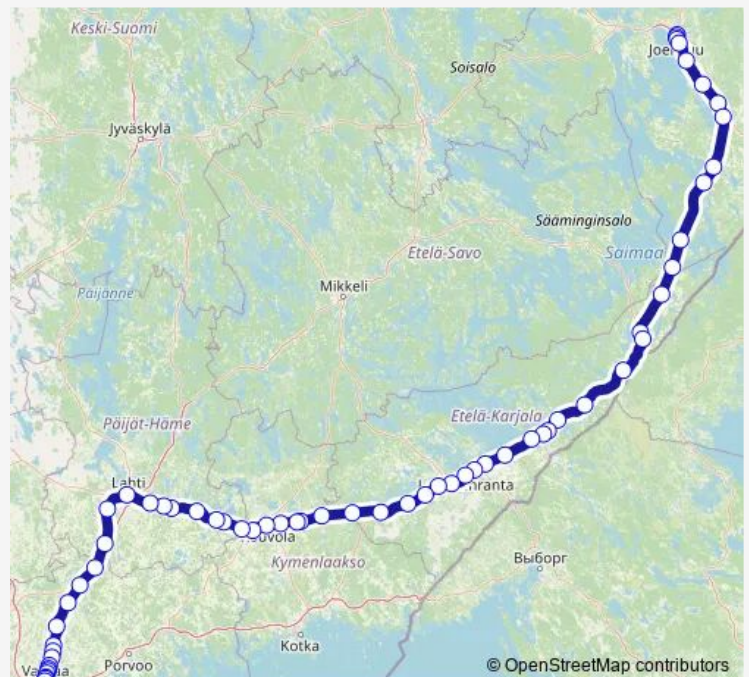

Thursday 05:00

Friday 05:00

Saturday 05:00

Sunday —

Route info

Direction: Joensuu

Stops: 69

Trip Duration: 4 hour 30 min

S 2 — Joensuu - Helsinki

Joutseno

Muukko

Lauritsala

Lappeenranta

Tapavainola

Törölä

Rasinsuo