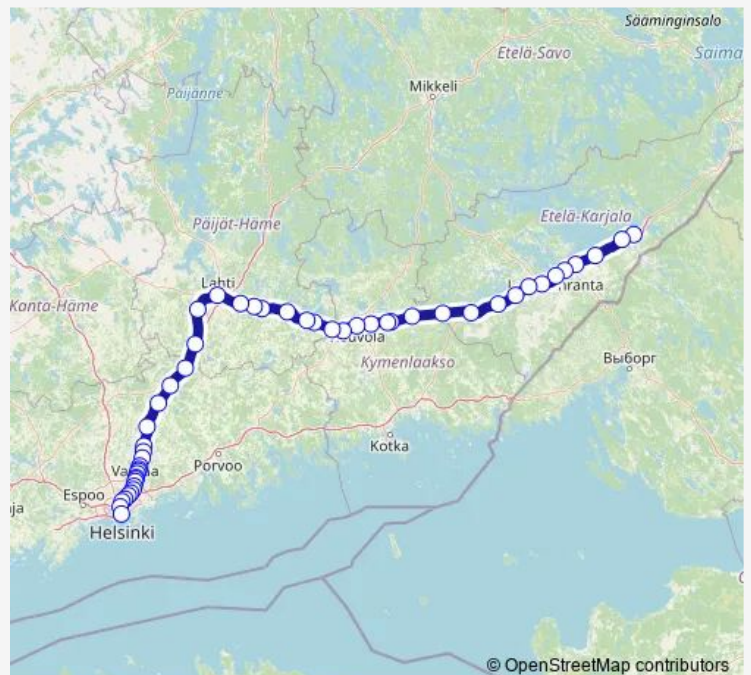

Long Distance Trains S 2 Imatra - Helsinki

[Go to website](#)

Direction

Imatra — Helsinki

50 stops

[Open route schedule](#)

- Imatra
- Rauha
- Joutseno
- Muukko
- Lauritsala
- Lappeenranta
- Tapavainola
- Törölä
- Rasinsuo
- Luumäki
- Taavetti
- Kaitjärvi
- Kaipainen
- Kattilaharju
- Utti
- Kullasvaara
- Kouvola
- Koria
- Saunamäki
- Niinimäki
- Kausala

Route schedule

Imatra — Helsinki

Monday	07:02
Tuesday	—
Wednesday	—
Thursday	07:02
Friday	—
Saturday	—
Sunday	07:02

Route info

Direction: Imatra

Stops: 50

Trip Duration: 2 hour 28 min

■ S 2 — Imatra - Helsinki

BusMaps

Mankala

Uusikylä

Nastola

Villähde

Lahti

Hakosilta

Henna