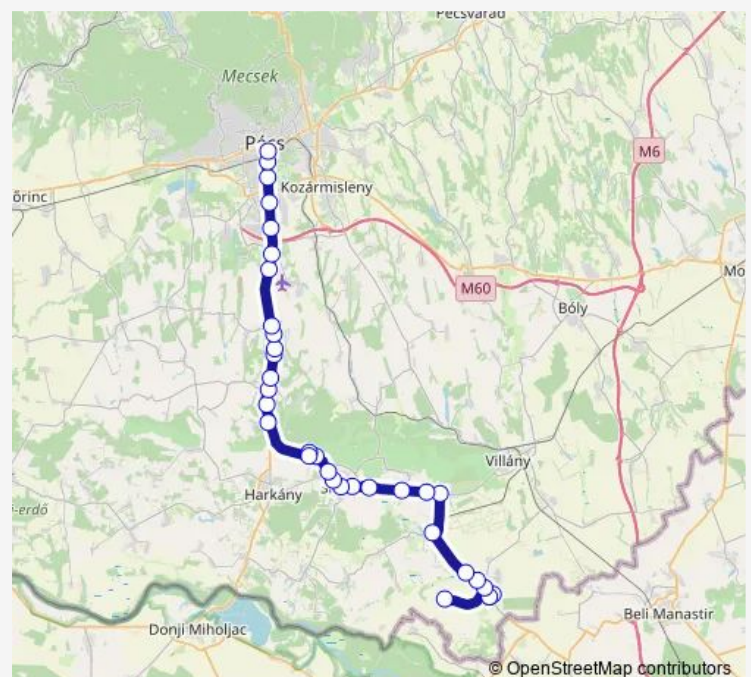

Siklós, városháza

Siklós, Volán-telep

Siklós, Göntépuszta

Kisharsányi bejárati út

Nagyharsány, Temető

Nagyharsány, Beremendi elágazás

Kistapolca, forduló

Beremend, Felső

Beremend, Jókai utca

Beremend, községháza

Beremend, Vécsey utca

Beremend, forduló

Route schedule

Siklós, autóbusz-állomás — Beremend, forduló

Monday	08:00
Tuesday	08:00
Wednesday	08:00
Thursday	08:00
Friday	08:00
Saturday	08:00
Sunday	—

Route info

Direction: Siklós, autóbusz-állomás

Stops: 13

Trip Duration: 0 hour 27 min

Direction

Pécs, autóbusz-állomás — Siklós, autóbusz-állomás

21 stops

[Open route schedule](#)