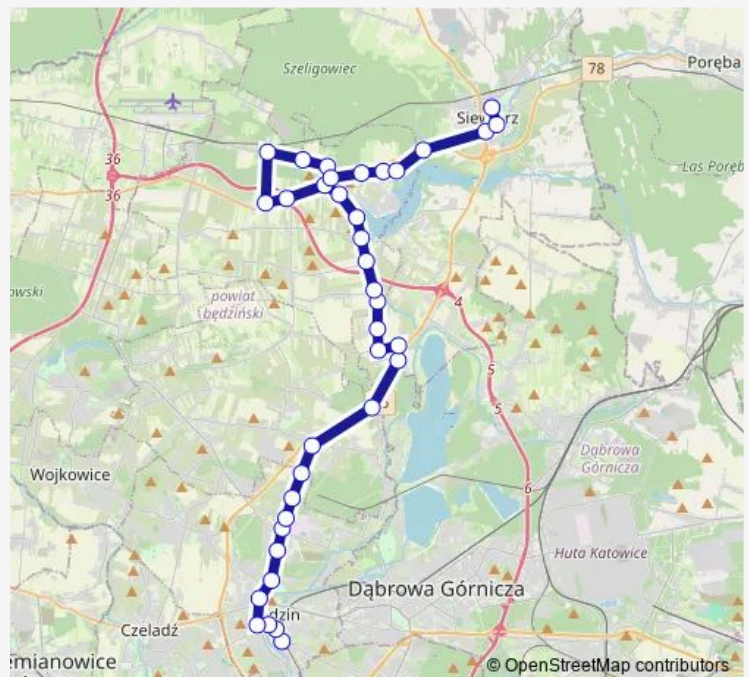

Saturday 23:06

Sunday 23:06

Route info

Direction: Siewierz Dom Kultury

Stops: 39

Trip Duration: 1 hour 7 min

Wareżyn

Kuźnica Wareżyńska [nż]

Kuźnica Wareżyńska Skrzyżowanie

Golażka Dk86 [nż]

Sarnów Główna

Łagisza Pokoju [nż]

Łagisza Osiedle Awaryjne

Łagisza Poczta

Łagisza Elektrownia

Łagisza Fabryka