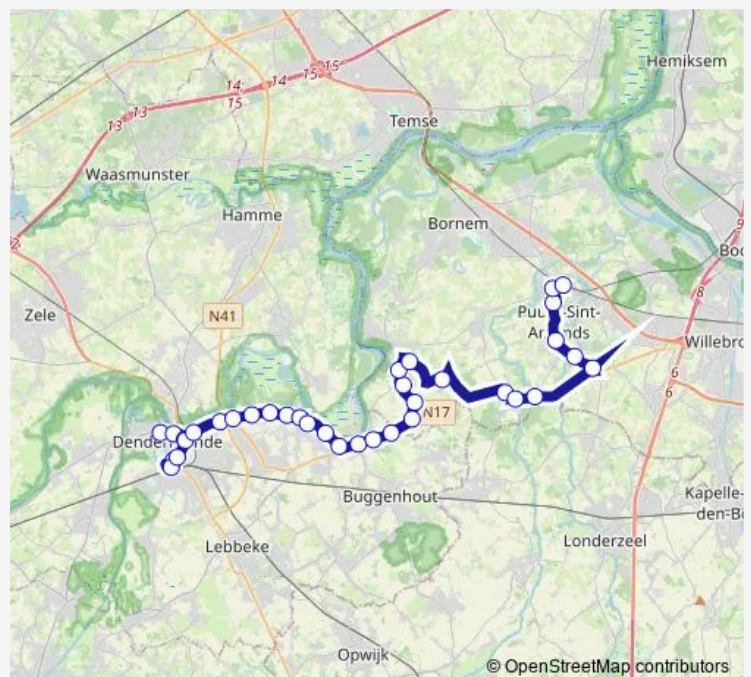

Bus 269 Boom - Puurs - Lippelo - Sint-Amands - Dendermonde

[Go to website](#)

Direction

Dendermonde Kerk — Puurs Station

34 stops

[Open route schedule](#)

- Dendermonde Kerk
- Dendermonde Centrum
- Dendermonde Oude Vest
- Dendermonde Brusselsestraat
- Dendermonde Station perron 5
- Dendermonde Brusselsestraat
- Dendermonde Oude Vest
- Dendermonde Kroonveldlaan
- Dendermonde Korte Dijkstraat
- Dendermonde Hoogveld
- Baasrode Weg Naar Vlassenbroek
- Baasrode Broekstraat
- Baasrode Broekkouter
- Baasrode Rosstraat
- Buggenhout Genthof Mandekenstraat
- Baasrode Fabriekstraat
- Buggenhout Diepmeerstraat
- Buggenhout Brielstraat
- Buggenhout Weide
- Sint-Amands Fok
- Sint-Amands Dorekensstraat

Route schedule

Dendermonde Kerk — Puurs Station

Monday	—
Tuesday	—
Wednesday	—
Thursday	—
Friday	16:01-16:02
Saturday	—
Sunday	—

Route info

Direction: Dendermonde Kerk

Stops: 34

Trip Duration: 1 hour 0 min

269 — Boom - Puurs - Lippelo - Sint-Amands - Dendermonde

Sint-Amands De Valk

Sint-Amands Station

Sint-Amands J. Cardijnlaan

Sint-Amands Keten

Lippelo Breutheide

Lippelo Dorp

Liezele 's-Gravenkasteel

Liezele Wolfstraat

Liezele Schemelberthof

Liezele Kerk

Puurs Hooiveld

Puurs Markt (Dorpshart)

Puurs Station

Direction

Dendermonde Kerk — Puurs Station

35 stops