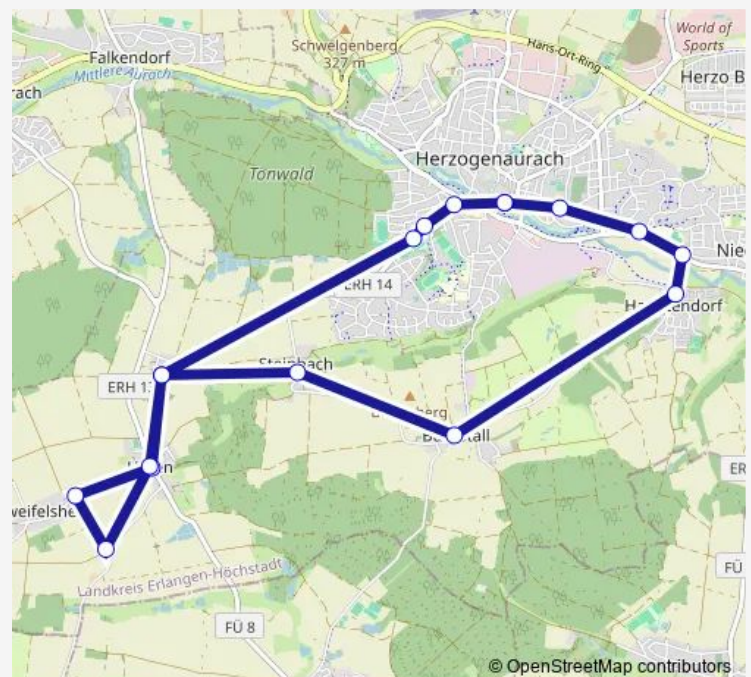

Direction

Herzogenaurach An der Schütt — Herzogenaurach An der Schütt

17 stops

[Open route schedule](#)

Herzogenaurach An der Schütt

Herzogenaurach H.-Müller-Str.

Herzogenaurach Festplatz

Herzo. Am Goldberganger

Hauptendorf Ortsmitte

Herzogenaurach Hauptend. Str.

Herzogenaurach Berufsschule

Herzogenaurach Am Friedhof

Herzogenaurach An der Schütt

Route schedule

Herzogenaurach An der Schütt — Herzogenaurach An der Schütt

Monday 06:00-19:00

Tuesday 06:00-19:00

Wednesday 06:00-19:00

Thursday 06:00-19:00

Friday 06:00-19:00

Saturday 07:00-17:00

Sunday —

Route info

Direction: Herzogenaurach An der Schütt

Stops: 17

Trip Duration: 0 hour 25 min

269 Bus time schedules and route maps are available in an offline PDF at busmaps.com. Use the busmaps.com website to see live bus times, train schedule or subway schedule, and step-by-step directions for all public transit in Herzogenaurach