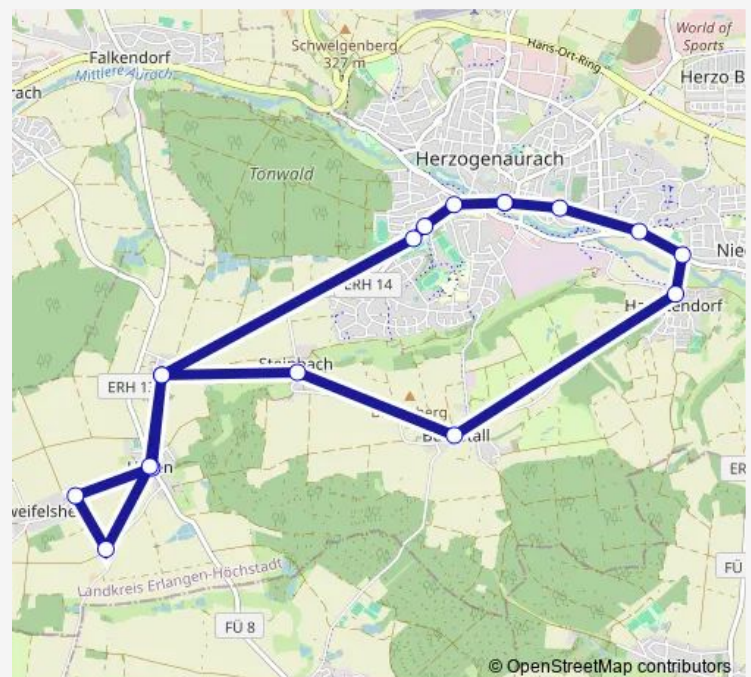

Direction

Herzogenaurach An der Schütt — Herzogenaurach An der Schütt

17 stops

[Open route schedule](#)

Herzogenaurach An der Schütt

Herzogenaurach H.-Müller-Str.

Herzogenaurach Festplatz

Herzo. Am Goldberganger

Hauptendorf Ortsmitte

Herzogenaurach Hauptend. Str.

Herzogenaurach Berufsschule

Herzogenaurach Am Friedhof

Herzogenaurach An der Schütt

Route schedule

Herzogenaurach An der Schütt — Herzogenaurach An der Schütt

Monday 06:00-19:00

Tuesday 06:00-19:00

Wednesday 06:00-19:00

Thursday 06:00-19:00

Friday 06:00-19:00

Saturday 07:00-17:00

Sunday —

Route info

Direction: Herzogenaurach An der Schütt

Stops: 17

Trip Duration: 0 hour 25 min

269 Bus time schedules and route maps are available in an offline PDF at busmaps.com. Use the busmaps.com website to see live bus times, train schedule or subway schedule, and step-by-step directions for all public transit in Herzogenaurach