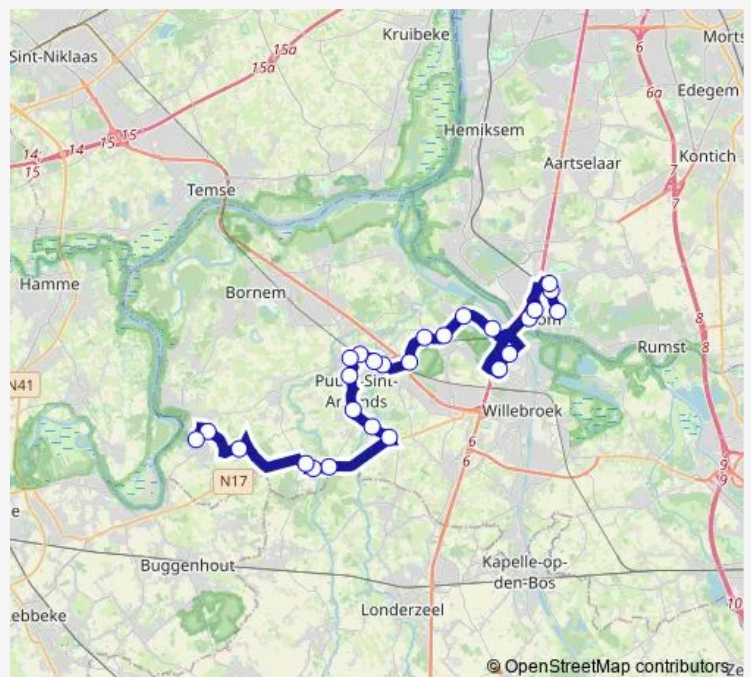

# Bus 269 Dendermonde - Sint-Amands - Lippelo - Puurs - Boom

[Go to website](#)

**Direction**

Puurs Station — Dendermonde Station perron 5

33 stops

[Open route schedule](#)

- Puurs Station
- Puurs Markt (Dorpshart)
- Puurs Hooiveld
- Liezele Kerk
- Liezele Schemelberthof
- Liezele Wolfstraat
- Lippelo 's Gravenkasteel
- Lippelo Dorp
- Lippelo Breutheide
- Sint-Amands Keten
- Sint-Amands J. Cardijnlaan
- Sint-Amands Station
- Sint-Amands De Valk
- Sint-Amands Dorekensstraat
- Sint-Amands Fok
- Buggenhout Weide
- Buggenhout Brielstraat
- Buggenhout Diepmeerstraat
- Baasrode Noord Station
- Baasrode Vermeylenstraat
- Baasrode Dorp

**Route schedule**

Puurs Station — Dendermonde Station perron 5

Monday	07:06-07:31
Tuesday	07:06-07:31
Wednesday	07:06-07:31
Thursday	07:06-07:31
Friday	07:06-07:31
Saturday	—
Sunday	—

**Route info**

Direction: Puurs Station

Stops: 33

Trip Duration: 0 hour 54 min

269 — Boom - Puurs - Lippelo - Sint-Amands - Dendermonde

Baasrode Rosstraat

Baasrode Broekkouter

Baasrode Broekstraat

Baasrode Weg Naar Vlassenbroek

Dendermonde Hoogveld

Dendermonde Korte Dijkstraat

Dendermonde Kroonveldlaan

Dendermonde Kerk

Dendermonde Centrum

Dendermonde Oude Vest

Dendermonde Brusselsestraat

Dendermonde Station perron 5