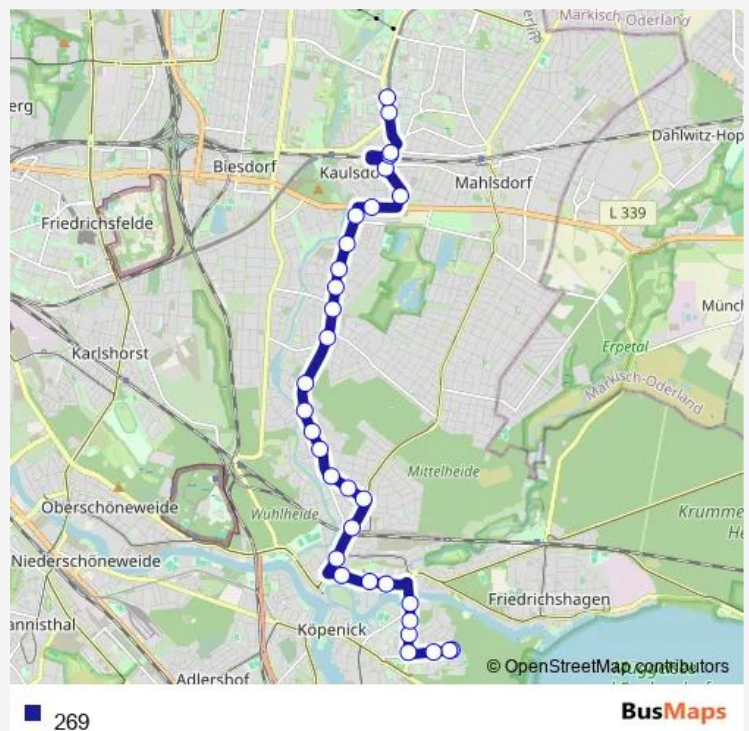

Chemnitzer Str./Jägerstr. (Berlin)

Heerstr./Chemnitzer Str. (Berlin)

### Route schedule

Müggelschlößchenweg (Berlin) — U Kaulsdorf-Nord (Berlin)

Monday	04:34-00:14 <sup>+1</sup>
Tuesday	04:34-00:14 <sup>+1</sup>
Wednesday	04:34-00:14 <sup>+1</sup>
Thursday	04:34-00:14 <sup>+1</sup>
Friday	04:34-00:14 <sup>+1</sup>
Saturday	05:15-00:14 <sup>+1</sup>
Sunday	07:04-00:14 <sup>+1</sup>

### Route info

Direction: Müggelschlößchenweg (Berlin)

Stops: 32

Trip Duration: 0 hour 40 min

Gerdastr. (Berlin)

Berlin, Wernitzer Str.

Achardstr. (Berlin)

Alt-Kaulsdorf/Chemnitzer Str. (Berlin)