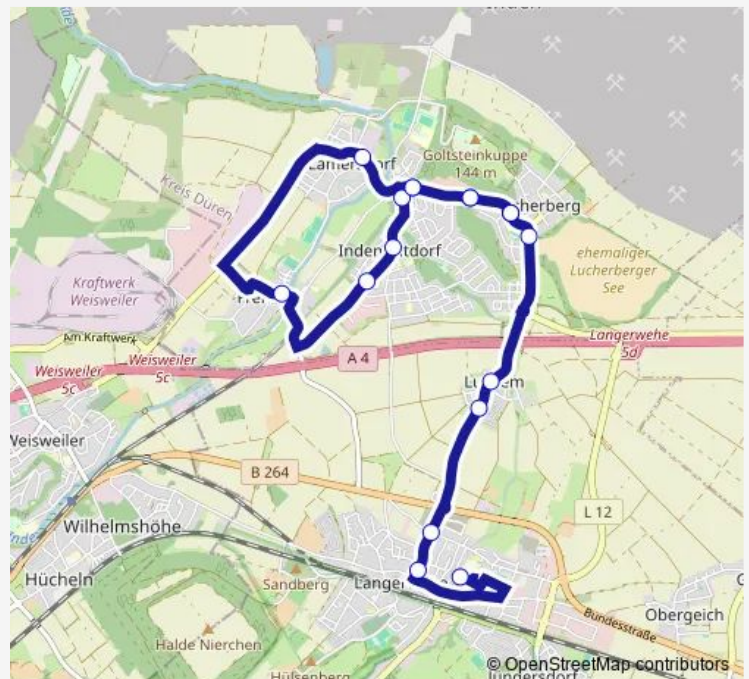

Langerwehe, Schulzentrum

Route schedule

Inden, Lucherberg Siedlung — Langerwehe, Schulzentrum

Monday	07:15
Tuesday	07:15
Wednesday	07:15
Thursday	07:15
Friday	07:15
Saturday	—
Sunday	—

Route info

Direction: Inden, Lucherberg Siedlung

Stops: 18

Trip Duration: 0 hour 25 min

Direction

Langerwehe, Schulzentrum — Inden, Lucherberg Siedlung

17 stops

[Open route schedule](#)

Langerwehe, Schulzentrum

Langerwehe, Pastorat

Langerwehe, Pochmühlenweg

Langerwehe, Luchem Blumenstraße

Langerwehe, Luchem Mitte

Inden, Lucherberg See

Inden, Lucherberg Siedlung

Inden, Lucherberg Casino

Inden, Inden/Altdorf Berger Weg

Inden, Inden/Altdorf Rathaus

Inden, Inden/Altdorf Hauptstraße

Inden, Inden/Altdorf Alter Markt

Inden, Frenz Unterstraße

Inden, Lamersdorf Markt

Inden, Inden/Altdorf Berger Weg

Inden, Lucherberg Casino

Inden, Lucherberg Siedlung

Route schedule