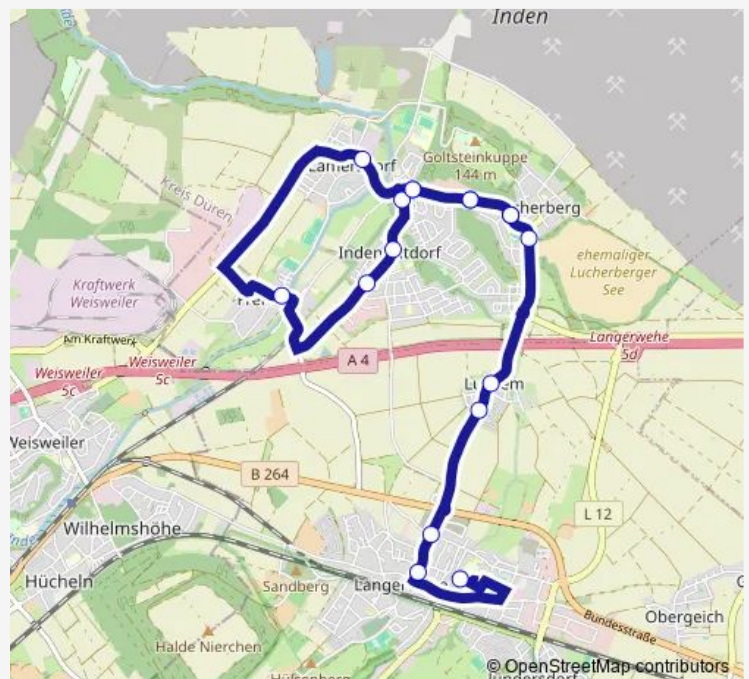

Inden, Lucherberg Casino

Inden, Lucherberg Siedlung

Inden, Lucherberg See

Langerwehe, Luchem Mitte

Langerwehe, Luchem Blumenstraße

Langerwehe, Luchem Lindenhof

Langerwehe, Pochmühlenweg

Langerwehe, Pastorat

Langerwehe, Schulzentrum

Route schedule

Inden, Lucherberg Siedlung — Langerwehe, Schulzentrum

Monday	07:15
Tuesday	07:15
Wednesday	07:15
Thursday	07:15
Friday	07:15
Saturday	—
Sunday	—

Route info

Direction: Inden, Lucherberg Siedlung

Stops: 18

Trip Duration: 0 hour 25 min

Direction

Langerwehe, Schulzentrum — Inden, Lucherberg Siedlung

17 stops

[Open route schedule](#)

Langerwehe, Schulzentrum

Langerwehe, Pastorat

Inden, Inden/Altdorf Hauptstraße

Inden, Inden/Altdorf Alter Markt

Inden, Frenz Unterstraße

Inden, Lamersdorf Markt

Inden, Inden/Altdorf Berger Weg

Inden, Lucherberg Casino

Inden, Lucherberg Siedlung

Route schedule