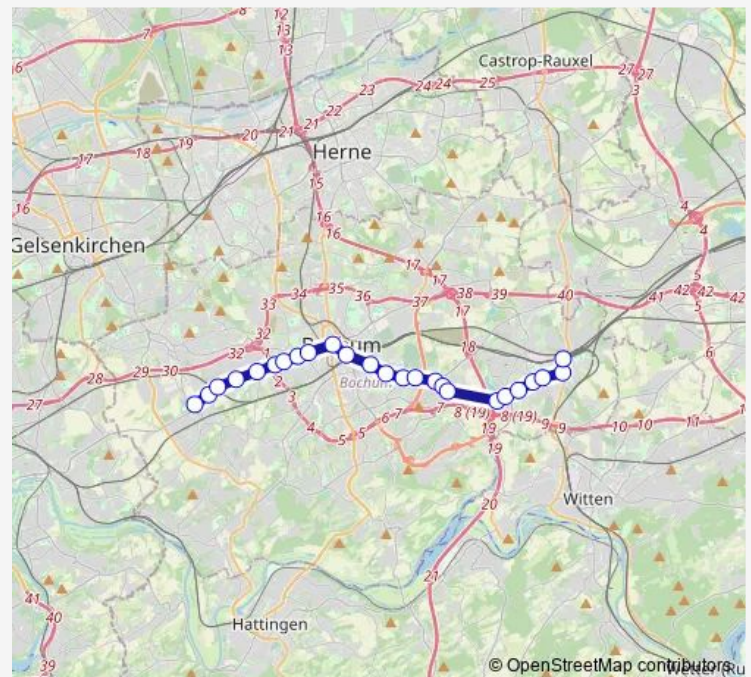

Bochum Wattenscheider Str.

Bochum Erzstr.

Bochum Engelsburger Str.

Route schedule

Bochum Langendreer — Bochum Höntrop Kirche

Monday 05:04-20:19

Tuesday 05:04-20:19

Wednesday 05:04-20:19

Thursday 05:04-20:19

Friday 05:04-20:19

Saturday 09:01-20:16

Sunday —

Route info

Direction: Bochum Langendreer

Stops: 25

Trip Duration: 0 hour 37 min

■ 305

Bochum Leibnizstr.

Bochum Röntgenstr.

Bochum Brucknerstr.

Bochum Höntrop Kirche

Direction

Bochum Höntrop Kirche — Bochum Langendreer

25 stops

[Open route schedule](#)

Bochum Höntrop Kirche

Bochum Brucknerstr.

Bochum Röntgenstr.

Bochum Leibnizstr.

Bochum Engelsburger Str.

Bochum Erzstr.

Bochum Wattenscheider Str.