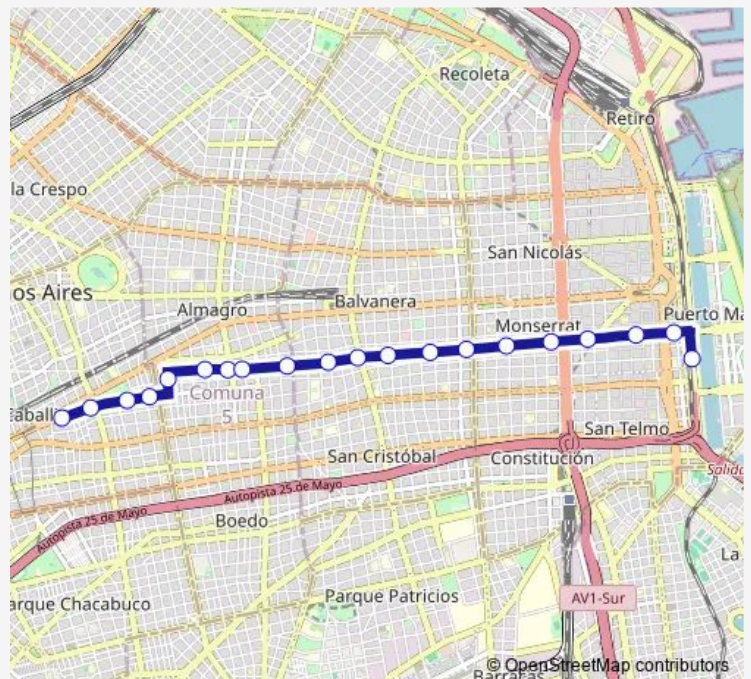

116 BELGRANO AV.

1433 Moreau DE Justo Alicia Av.

Route schedule

786 Rosario — 1433 Moreau DE Justo Alicia Av.

Monday 09:00-14:30

Tuesday 09:00-14:30

Wednesday 09:00-14:30

Thursday 09:00-14:30

Friday 09:00-14:30

Saturday —

Sunday —

Route info

Direction: 786 Rosario

Stops: 20

Trip Duration: 0 hour 42 min

103D — Jnamba103

Direction

6 Calvo Carlos — 5055 RIVADAVIA AV.

22 stops

[Open route schedule](#)

6 Calvo Carlos

1414 Moreau DE Justo Alicia Av.

52 Belgrano Av.

183 Moreno