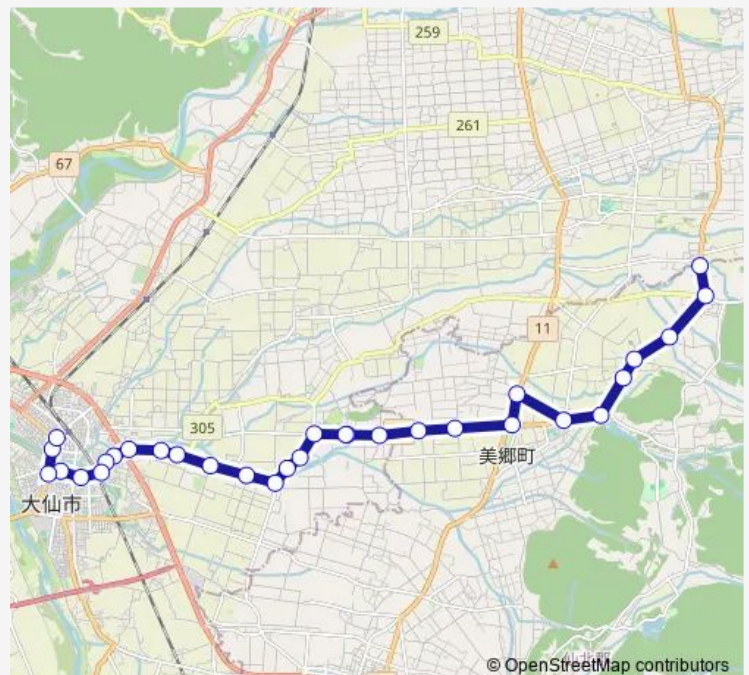

### Route schedule

大曲バスターミナル — 川口

Monday 08:00-17:10

Tuesday 08:00-17:10

Wednesday 08:00-17:10

Thursday 08:00-17:10

Friday 08:00-17:10

Saturday —

### Route info

Direction: 大曲バスターミナル

Stops: 31

Trip Duration: 0 hour 32 min

■ 千屋線

BusMaps

中村

福祉センター前