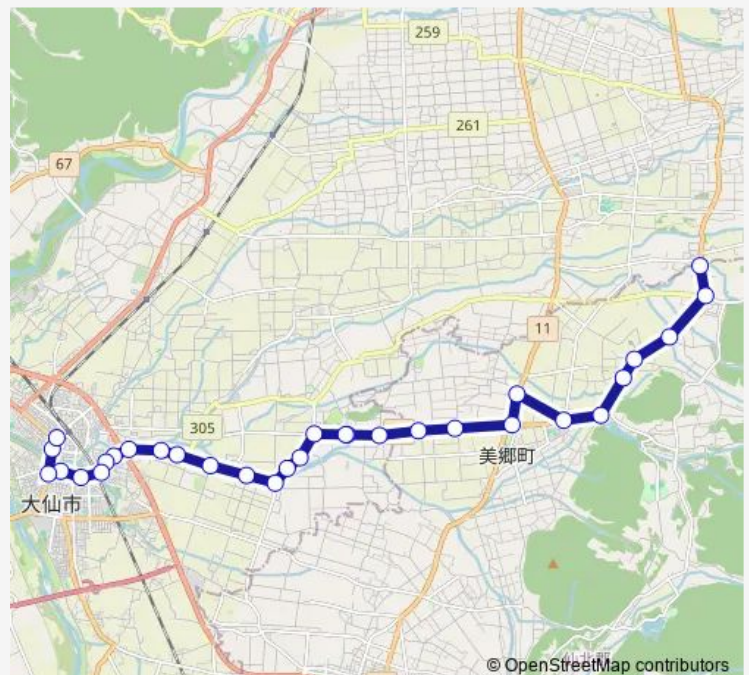

Thursday 08:00-17:10

Friday 08:00-17:10

Saturday —

Sunday —

Route info

Direction: 大曲バスターミナル

Stops: 31

Trip Duration: 0 hour 32 min

■ 千屋線

BusMaps

中村

福祉センター前

真昼荘前

千畑小学校前

一丈木

馬場添

大道

真昼川橋

黒沢

川口

Direction

川口 — 大曲バスターミナル

31 stops

[Open route schedule](#)

Saturday —

Sunday —

Route info

Direction: 川口

Stops: 31

Trip Duration: 0 hour 34 min

福見町

須和町