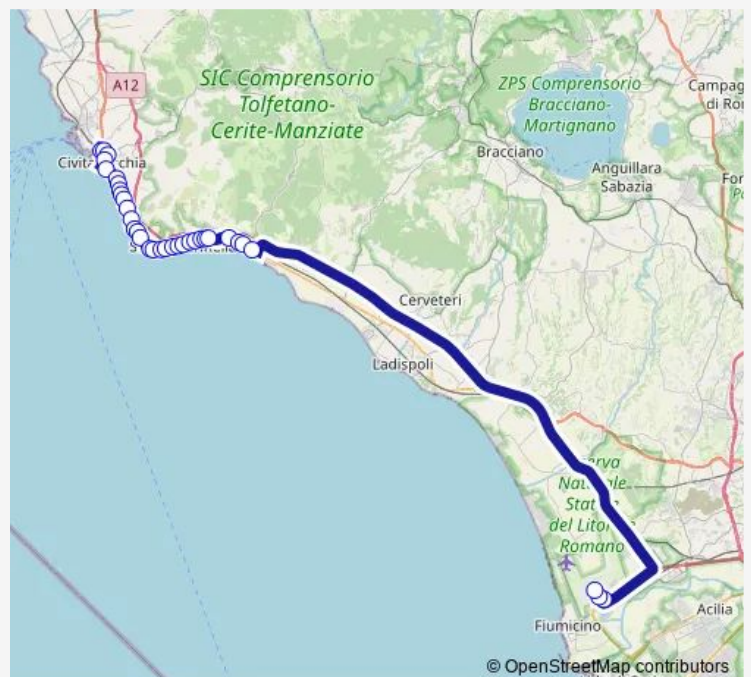

S. Marinella | Via Aurelia Via Gramsci # f163

S. Marinella | Via Aurelia Via Rucellai # f164

S. Marinella | Stazione FS # f165

Route schedule

Civitavecchia | Deposito # f230 — Fiumicino | Aeroporto (Terminal 1) # f10921

Monday —

Tuesday —

Wednesday —

Thursday —

Friday —

Saturday —

Sunday 05:35

Route info

Direction: Civitavecchia | Deposito # f230

Stops: 34

Trip Duration: 1 hour 30 min

Civitavecchia - Aeroporto di Fiumicino # To266a

S. Marinella | Piazza Civitavecchia # f166

S. Marinella | Via Aurelia Via Roma # f167