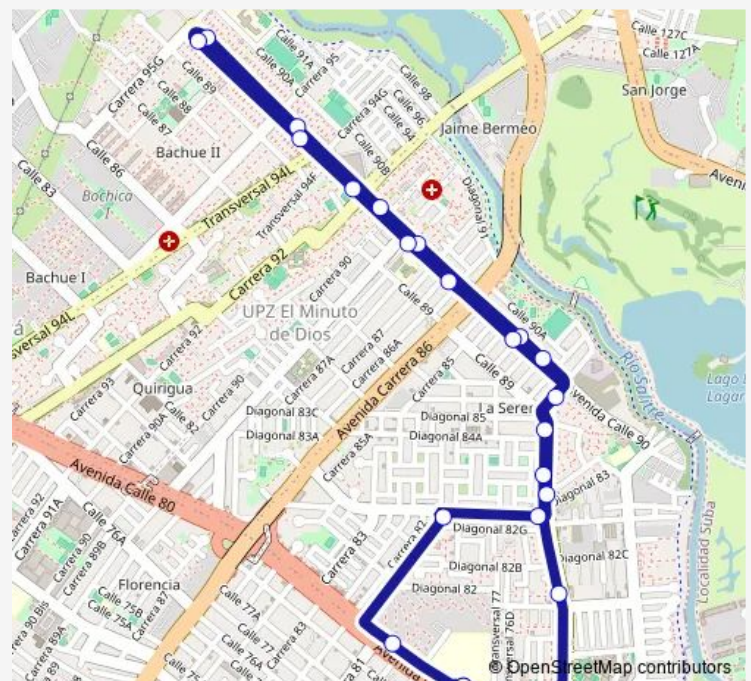

Direction

AC 80 - TV 76 D — AC 80 - TV 76 D

25 stops

[Open route schedule](#)

AC 80 - TV 76 D

AC 80 - TV 80a

KR 81A - DG 82g

DG 83 - KR 76

AC 90 - KR 95F Br. Ciudad Bachue

AC 90 - TV 94I

AC 90 - KR 91

AC 90 - KR 87

AC 90 - AV. C. de Cali

AC 90 - KR 84

TV 76 - DG 89

TV 76 - DG 83a

TV 76 - DG 81j

Route schedule

AC 80 - TV 76 D — AC 80 - TV 76 D

Monday	04:00-00:20 ⁺¹
Tuesday	04:00-00:20 ⁺¹
Wednesday	04:00-00:20 ⁺¹
Thursday	04:00-00:20 ⁺¹
Friday	04:00-00:20 ⁺¹
Saturday	04:03-00:20 ⁺¹
Sunday	04:07-23:20

Route info

Direction: AC 80 - TV 76 D

Stops: 25

Trip Duration: 0 hour 39 min

5-3 — Granja Kr77 - Serena Cerezos

KR 76 - CL 80b

AC 80 - TV 76 D

Estación KR 77 5-3 Serena Cerezos