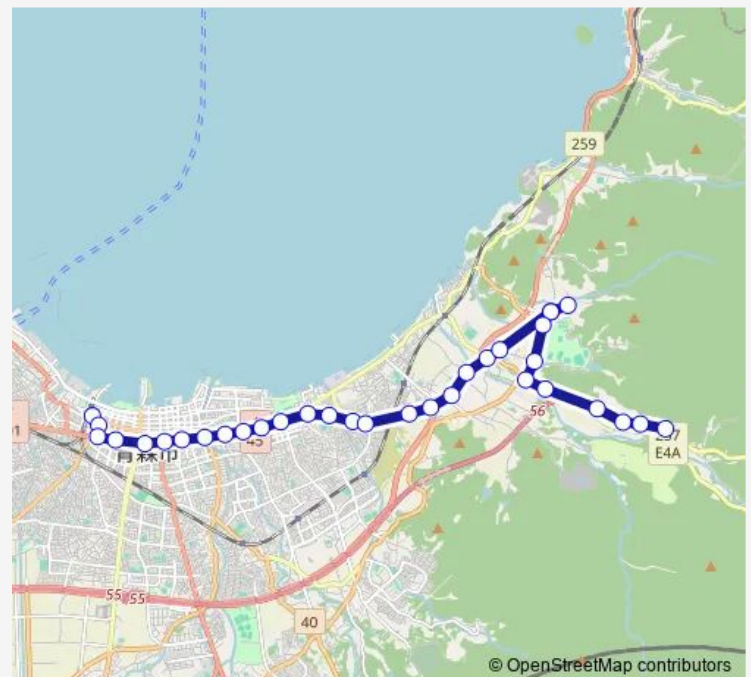

Saturday 08:00

Sunday 08:00

Route info

Direction: 上滝沢

Stops: 42

Trip Duration: 0 hour 57 min

■ 矢田・滝沢線

矢作