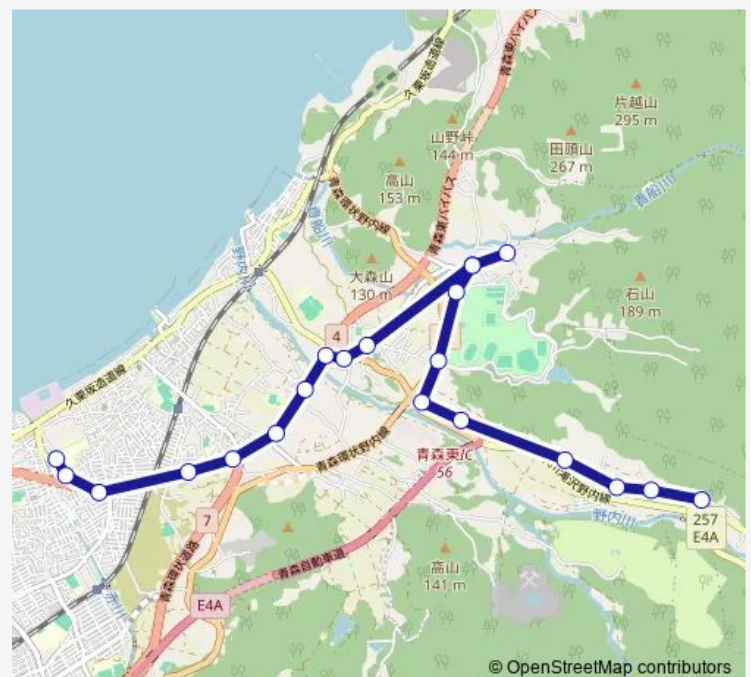

Route schedule

県立中央病院前 — 上滝沢

Monday 11:00

Tuesday 11:00

Wednesday 11:00

Thursday 11:00

Friday 11:00

Saturday 11:00

Sunday 11:00

Route info

Direction: 県立中央病院前

Stops: 20

Trip Duration: 0 hour 32 min

矢田・滝沢線

Direction

上滝沢 — 県立中央病院前

21 stops

[Open route schedule](#)

上滝沢

滝沢

下滝沢

滝沢住吉

三本木

馬頭観音前