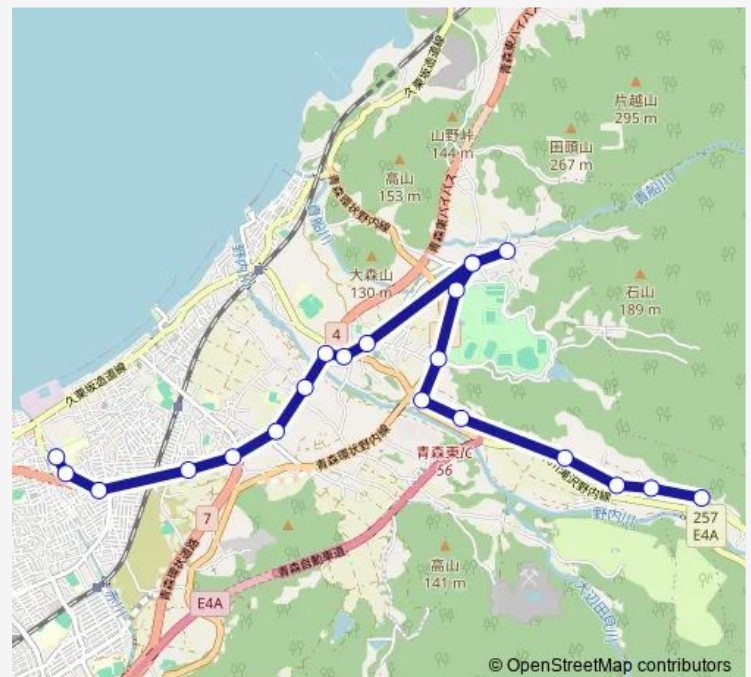

Route schedule

県立中央病院前 — 上滝沢

Monday 11:00

Tuesday 11:00

Wednesday 11:00

Thursday 11:00

Friday 11:00

Saturday 11:00

Sunday 11:00

Route info

Direction: 県立中央病院前

Stops: 20

Trip Duration: 0 hour 32 min

矢田・滝沢線

Direction

上滝沢 — 県立中央病院前

21 stops

[Open route schedule](#)

上滝沢

滝沢

下滝沢

滝沢住吉

三本木

馬頭観音前