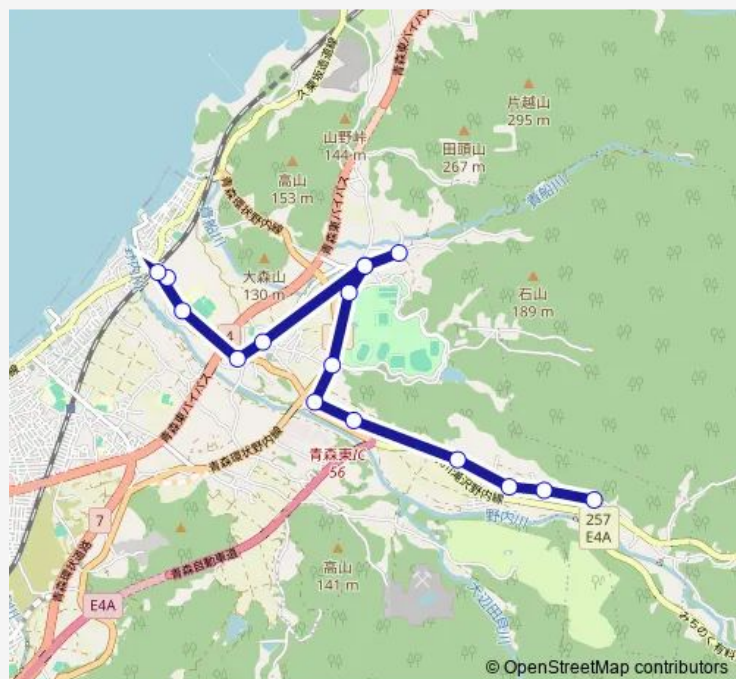

Wednesday 07:10-17:50

Thursday 07:10-17:50

Friday 07:10-17:50

Saturday 07:10-17:50

Sunday 07:10-17:50

Route info

Direction: 東部営業所

Stops: 16

Trip Duration: 0 hour 25 min

■ 矢田・滝沢線

Direction

上滝沢 — 東部営業所

16 stops

[Open route schedule](#)

上滝沢

滝沢

Monday 06:30-17:10

Tuesday 06:30-17:10

Wednesday 06:30-17:10

Thursday 06:30-17:10

Friday 06:30-17:10

Saturday 06:30-17:10

Sunday 06:30-17:10

Route info