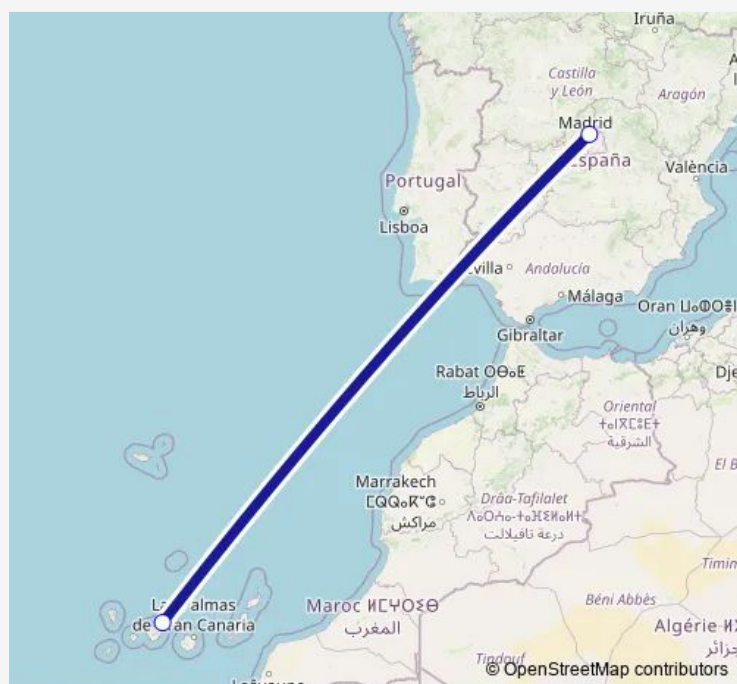

Air Service MAD-TFN (JU) Adolfo Suárez Madrid-Barajas a Tenerife Norte-Ciudad de La Laguna

[Go to website](#)**Direction**

Aeropuerto Adolfo Suárez Madrid-Barajas — Aeropuerto Tenerife Norte-Ciudad de La Laguna

2 stops

[Open route schedule](#)

Aeropuerto Adolfo Suárez Madrid-Barajas

Aeropuerto Tenerife Norte-Ciudad de La Laguna

Route schedule

Aeropuerto Adolfo Suárez Madrid-Barajas — Aeropuerto Tenerife Norte-Ciudad de La Laguna

Monday 14:00-18:05

Tuesday 14:00

Wednesday 14:00-18:05

Thursday —

Friday 14:00-18:05

Saturday 14:00-18:05

Sunday 14:00

Route info

Direction: Aeropuerto Adolfo Suárez Madrid-Barajas

Stops: 2

Trip Duration: 2 hour 55 min

**MAD-TFN (JU) — Adolfo Suárez Madrid-Barajas a Tenerife Norte-Ciudad de La Laguna****BusMaps**

MAD-TFN (JU) Air Service time schedules and route maps are available in an offline PDF at busmaps.com. Use the busmaps.com website to see live bus times, train schedule or subway schedule, and step-by-step directions for all public transit in Santa Cruz de Tenerife