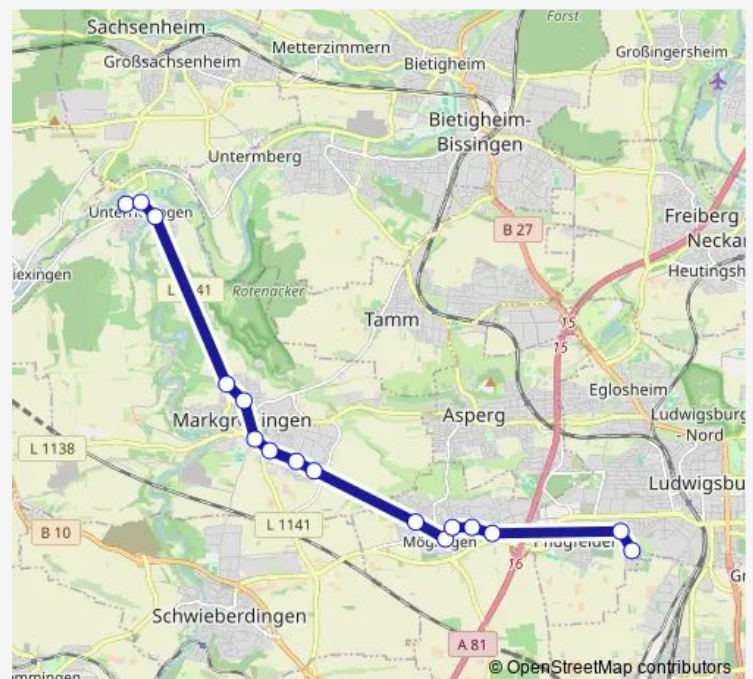

Bus 534A

[Go to website](#)

Direction

Unterriex. Glemsbrücke — Ludw. Kreisberufsschule

16 stops

[Open route schedule](#)

- Unterriex. Glemsbrücke
- Unterriexingen Hauptstr.
- Unterriex. Industriegebiet
- Markgröningen Haus Frank
- Markgr. Heyd-Schule
- Markgröningen Münchinger Str.
- Markgr. Stuttgarter Weg
- Markgröningen Sträßle
- Markgröningen Im langen Feld
- Möglingen Markgröninger Str.
- Mögl. Hindenburgstraße
- Möglingen Ludwigsburger Str.
- Mögl. Sonnenbrunnen
- Möglingen Tennisplätze
- Ludwigsburg Daimlerstr.
- Ludw. Kreisberufsschule

Route schedule

Unterriex. Glemsbrücke — Ludw. Kreisberufsschule

Monday	07:00-07:23
Tuesday	07:00-07:23
Wednesday	07:00-07:23
Thursday	07:00-07:23
Friday	07:00-07:23
Saturday	—
Sunday	—

Route info

Direction: Unterriex. Glemsbrücke

Stops: 16

Trip Duration: 0 hour 36 min

534A

534A Bus time schedules and route maps are available in an offline PDF at busmaps.com. Use the busmaps.com website to see live bus times, train schedule or subway schedule, and step-by-step directions for all public transit in Stuttgart