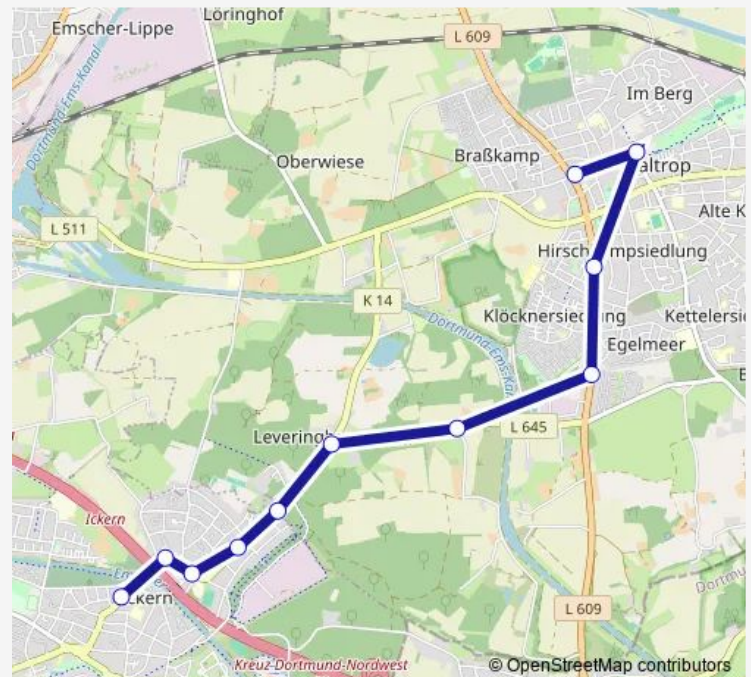

CAS Emscherstraße

CAS Ickern Nord

Waltrop Am Rapensweg

Waltrop Victor-/Ickerner Str.

Waltrop Schultenstr.

Waltrop Altenbreite

Waltrop Weg zur Knappenstr.

WAL Am Moselbach

Saturday 07:44-18:44

Sunday 10:44-18:44

Route info

Direction: CAS Ickern Markt

Stops: 11

Trip Duration: 0 hour 17 min

■ Ast89

BusMaps

Direction

WAL Am Moselbach — CAS Ickern Markt

9 stops

[Open route schedule](#)

WAL Am Moselbach

Waltrop Rathaus

Waltrop Weg zur Knappenstr.

Waltrop Altenbreite

Waltrop Schultenstr.

Waltrop Victor-/Ickerner Str.

Waltrop Am Rapensweg

CAS Ickern Nord

CAS Ickern Markt

Route schedule

WAL Am Moselbach — CAS Ickern Markt

| | |
|-----------|-------------|
| Monday | 06:28-18:28 |
| Tuesday | 06:28-18:28 |
| Wednesday | 06:28-18:28 |
| Thursday | 06:28-18:28 |
| Friday | 06:28-18:28 |
| Saturday | 07:28-18:28 |
| Sunday | 10:28-18:28 |