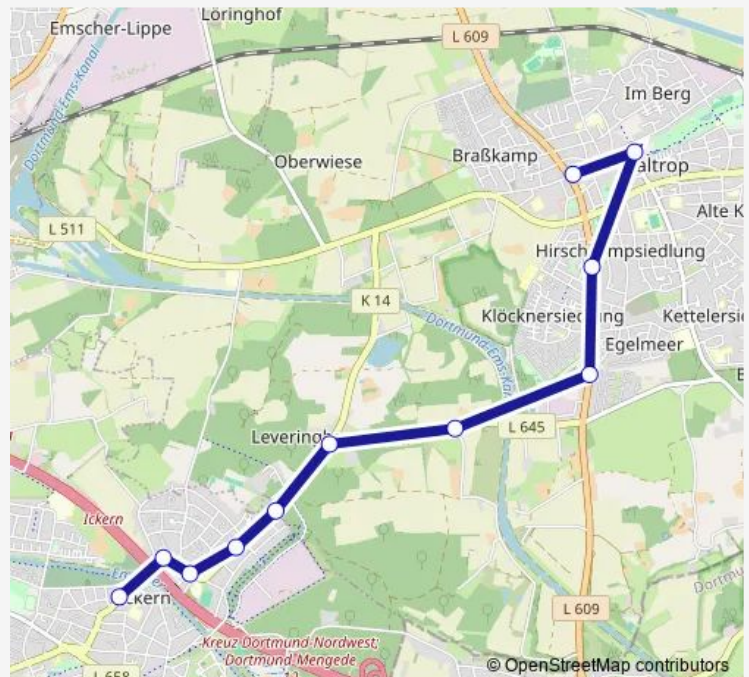

Bus AST89

[Go to website](#)

Direction

CAS Ickern Markt — Waltrop Rathaus

11 stops

[Open route schedule](#)

CAS Ickern Markt

CAS Uferstraße

CAS Emscherstraße

CAS Ickern Nord

Waltrop Am Rapensweg

Waltrop Victor-/Ickerner Str.

Waltrop Schultenstr.

Waltrop Altenbreite

Waltrop Weg zur Knappenstr.

WAL Am Moselbach

Waltrop Rathaus

Route schedule

CAS Ickern Markt — Waltrop Rathaus

Monday 06:44-18:44

Tuesday 06:44-18:44

Wednesday 06:44-18:44

Thursday 06:44-18:44

Friday 06:44-18:44

Saturday 07:44-18:44

Sunday 10:44-18:44

Route info

Direction: CAS Ickern Markt

Stops: 11

Trip Duration: 0 hour 17 min

■ AST89

BusMaps