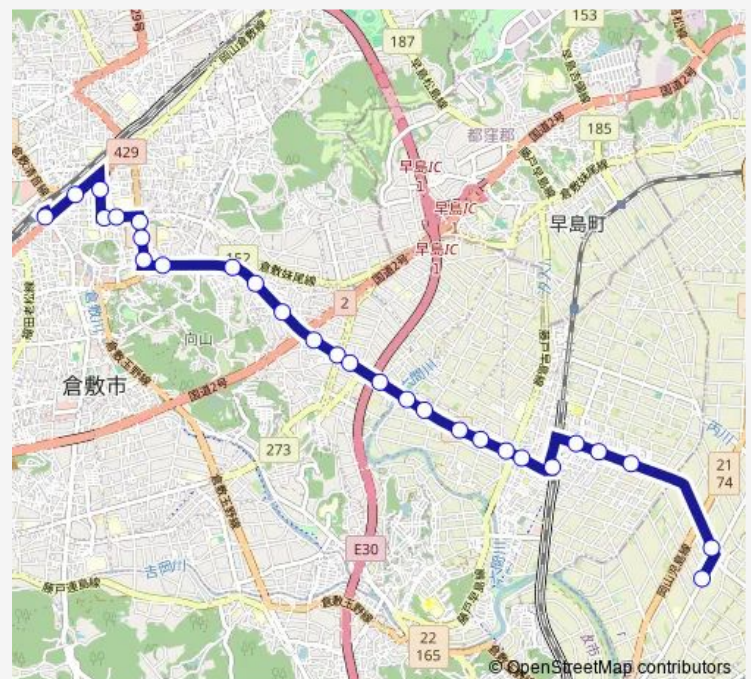

東町

### Route schedule

下電バス興除営業所 — 倉敷駅前

Monday 06:25-15:55

Tuesday 06:25-15:55

Wednesday 06:25-15:55

Thursday 06:25-15:55

Friday 06:25-15:55

Saturday 06:55-18:20

### Route info

Direction: 下電バス興除営業所

Stops: 28

Trip Duration: 0 hour 30 min

71 茶屋町線

青陵高等学校西

備中県民局南

倉敷中央病院前