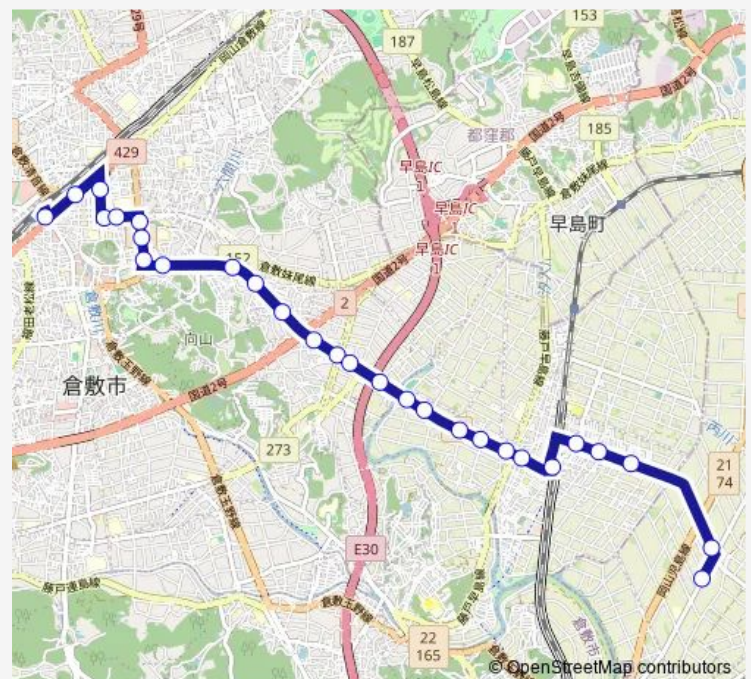

Thursday 06:25-15:55

Friday 06:25-15:55

Saturday 06:55-18:20

Sunday 07:20-18:20

Route info

Direction: 下電バス興除営業所

Stops: 28

Trip Duration: 0 hour 30 min

71 茶屋町線

青陵高等学校西

備中県民局南

倉敷中央病院前

倉敷郵便局前

南幸町しげい病院前

昭和町

倉敷駅前