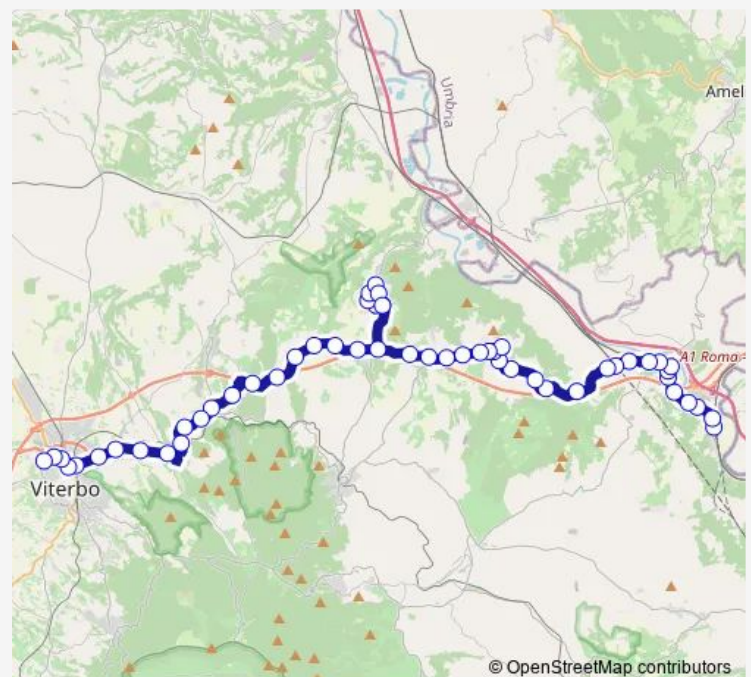

Bassano T. | Via Ortana Via Torre # f1977

Route schedule

Orte | Stazione FS # f1703 — VITERBO | Riello # f641

Monday —

Tuesday —

Wednesday —

Thursday —

Friday —

Saturday 07:55

Sunday —

Route info

Direction: Orte | Stazione FS # f1703

Stops: 54

Trip Duration: 1 hour 0 min

Orte Scalo - Viterbo # Sr62a

Bassano T. | Via Ortana Via S. Giuseppe # f1978

Soriano | Via Ortana (Km 19) # f1979

Soriano | Via Ortana (Km 18) # f1980

Soriano | Via Ortana Via V. Emanuele II # f1981

Soriano | Stradelle # f1983

Soriano | Sanguetta # f1984

Bomarzo | Via Elce Via Verga # f1985