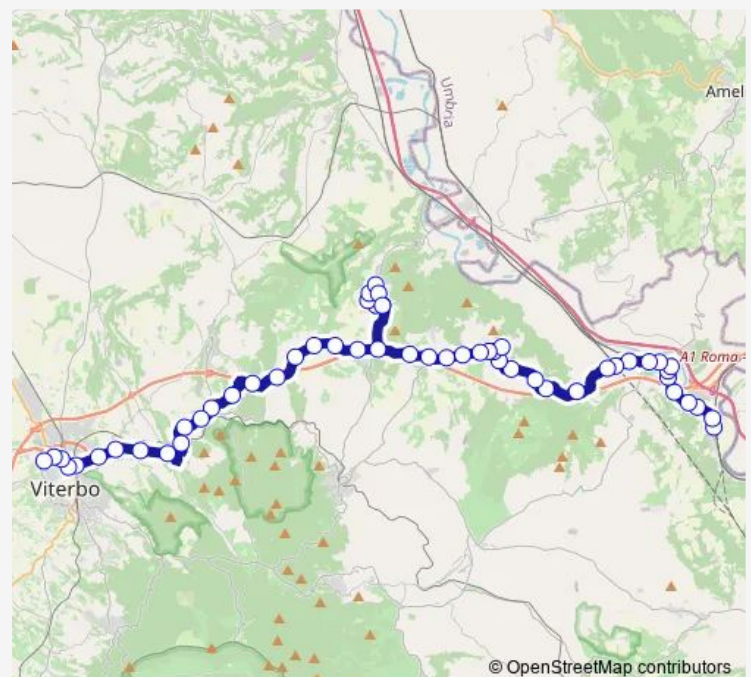

Bassano T. | Via Ortana Via Torre # f1977

Route schedule

Orte | Stazione FS # f1703 — Viterbo | Riello # f641

Monday —

Tuesday —

Wednesday —

Thursday —

Friday —

Saturday 07:55

Sunday —

Route info

Direction: Orte | Stazione FS # f1703

Stops: 54

Trip Duration: 1 hour 0 min

Bassano T. | Via Ortana Via S. Giuseppe # f1978

Soriano | Via Ortana (Km 19) # f1979

Soriano | Via Ortana (Km 18) # f1980

Soriano | Via Ortana Via V. Emanuele II # f1981

Soriano | Stradelle # f1983

Soriano | Sanguetta # f1984

Bomarzo | Via Elce Via Verga # f1985

Bomarzo | Via Verga # f1986