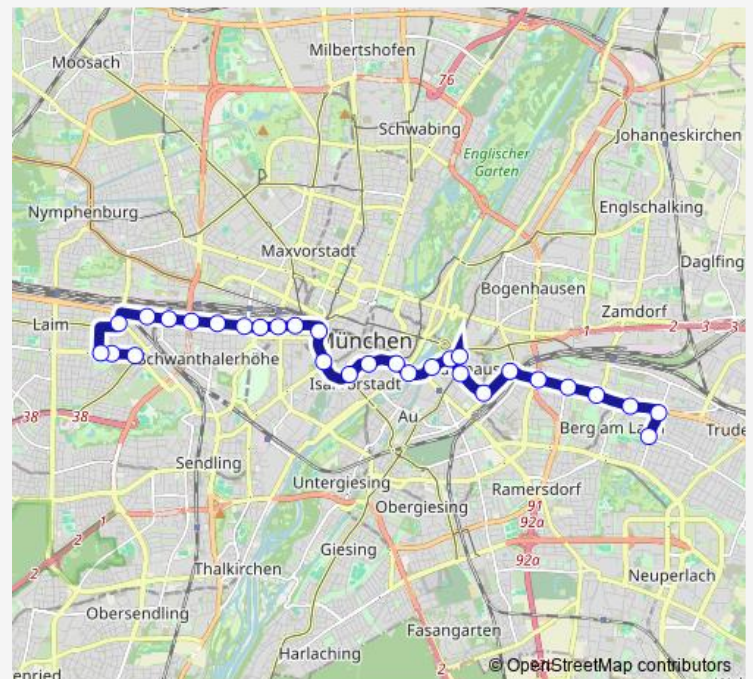

Deutsches Museum

Isartor

Reichenbachplatz

Müllerstraße

Sendlinger Tor

Karlsplatz (Stachus)

Hauptbahnhof Süd

Holzkirchner Bahnhof

Hermann-Lingg-Straße

Route schedule

St.-Veit-Straße — Westendstraße

Monday 01:03-04:03

Tuesday 01:03-04:03

Wednesday 01:03-04:03

Thursday 01:03-04:03

Friday 01:03-04:03

Saturday 01:03-04:33

Sunday 01:03-04:33

Route info

Direction: St.-Veit-Straße

Stops: 30

Trip Duration: 0 hour 48 min

Holzapfelstraße

Schrenkstraße

Trappentreustraße

Barthstraße

Am Lokschuppen

Lautensackstraße

Siglstraße

Hans-Thonauer-Straße

Westendstraße

Direction