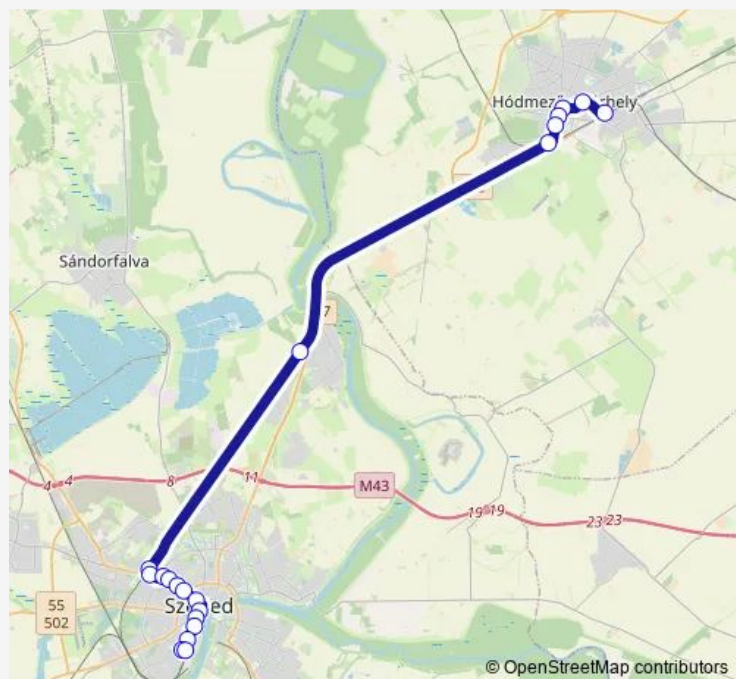

Suburban Railway 1 Szeged / Hódmezővásárhely

[Go to website](#)

Direction

Szeged vasútállomás — Hódmezővásárhely vasútállomás

20 stops

[Open route schedule](#)

Szeged vasútállomás

Galamb utca

Kálvin János tér

Hódmezővásárhely vasútállomás

Route schedule

Szeged vasútállomás — Hódmezővásárhely vasútállomás

Monday 04:17-23:24

Tuesday 04:17-23:24

Wednesday 04:17-23:24

Thursday 04:17-23:24

Friday 01:05-23:24

Saturday 01:05-23:24

Sunday 01:05-23:24

Route info

Direction: Szeged vasútállomás

Stops: 20

Trip Duration: 0 hour 52 min

1 — Szeged / Hódmezővásárhely

Direction

Hódmezővásárhely vasútállomás — Szeged vasútállomás

20 stops

[Open route schedule](#)

Hódmezővásárhely vasútállomás

Kálvin János tér

Kossuth tér

Hősök tere