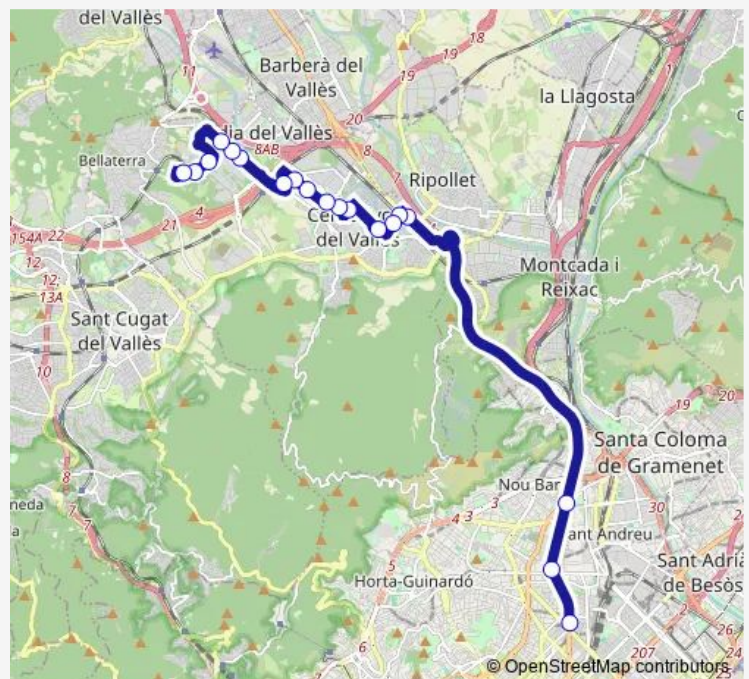

Direction

C. DE L'Escoleta (IES Pere Calders) — AV. DE LA Primavera (LES Fontetes)

2 stops

[Open route schedule](#)

C. DE L'Escoleta (IES Pere Calders)

AV. DE LA Primavera (LES Fontetes)

Route schedule

C. DE L'Escoleta (IES Pere Calders) — AV. DE LA Primavera (LES Fontetes)

Monday	14:55
Tuesday	14:55
Wednesday	14:55
Thursday	14:55
Friday	14:55
Saturday	—
Sunday	—

Route info

Direction: C. DE L'Escoleta (IES Pere Calders)

Stops: 2

Trip Duration: 0 hour 20 min

Direction

AV. Meridiana/C. D`Hondures (Sagrera) — UAB Vila Nord

Thursday —

Friday —

Saturday 07:00-15:15

Sunday —

Route info

Direction: AV. Meridiana/C. D`Hondures (Sagrera)

Stops: 9

Trip Duration: 0 hour 33 min

Route info

Direction: AV. DE Primavera (LES Fontetes)

Stops: 9

Trip Duration: 0 hour 25 min

Direction

UAB Vila Nord — AV. Meridiana/C. D'Hondures (Sagrera)

19 stops

[Open route schedule](#)