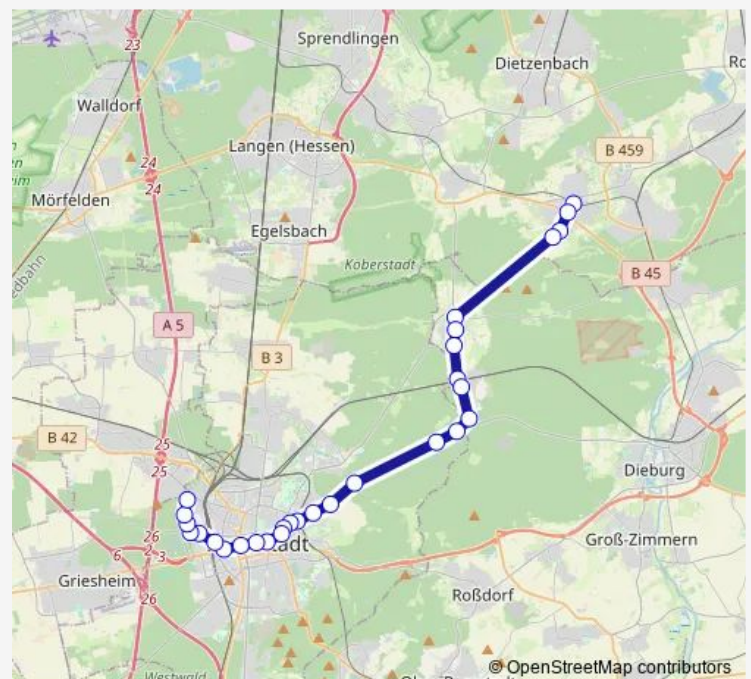

Darmstadt Luisenplatz

Route schedule

Rödermark-Urberach Bahnhof — Darmstadt Haasstraße

Monday 04:53-23:46

Tuesday 04:53-23:46

Wednesday 04:53-23:46

Thursday 04:53-23:46

Friday 04:53-01:35⁺¹

Saturday 05:48-01:35⁺¹

Sunday 08:35-23:44

Route info

Direction: Rödermark-Urberach Bahnhof

Stops: 29

Trip Duration: 0 hour 59 min

■ FM

BusMaps

Darmstadt Rhein-/Neckarstraße

Darmstadt Berliner Allee

Darmstadt Hauptbahnhof

Darmstadt Rodensteinweg/Altes Schalthaus

Darmstadt Moldenhauerweg

Darmstadt Im Harras

Darmstadt Kölner Straße

Darmstadt Haasstraße

Direction

Darmstadt Haasstraße — Rödermark-Urberach Bahnhof

28 stops

[Open route schedule](#)

Darmstadt Haasstraße

Darmstadt Kölner Straße

Darmstadt Im Harras

Darmstadt Moldenhauerweg