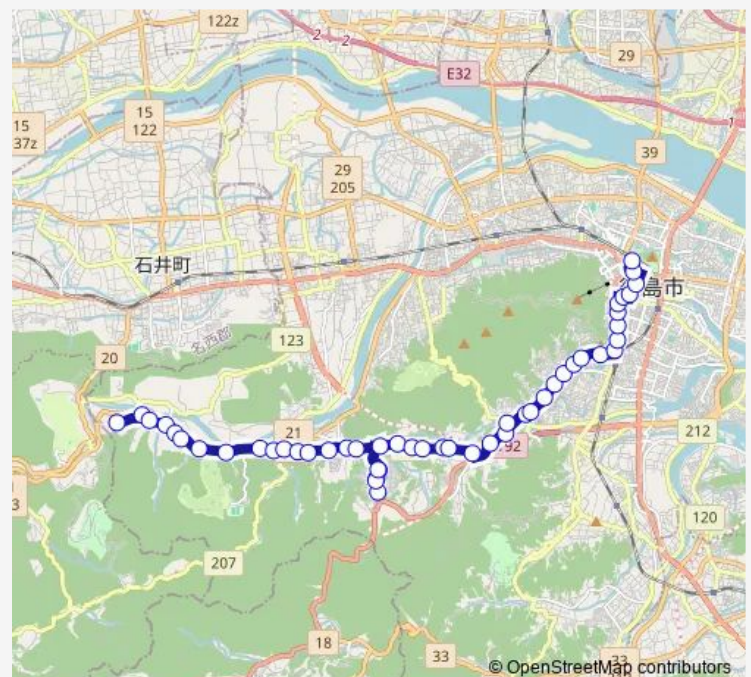

### Route schedule

刑務所前 — 徳島駅前 ( 降車専用 )

Monday 06:45-19:55

Tuesday 06:45-19:55

Wednesday 06:45-19:55

Thursday 06:45-19:55

Friday 06:45-19:55

Saturday 07:20-19:55

### Route info

Direction: 刑務所前

Stops: 49

Trip Duration: 0 hour 48 min

18 一宮線

BusMaps

下町東

西光寺