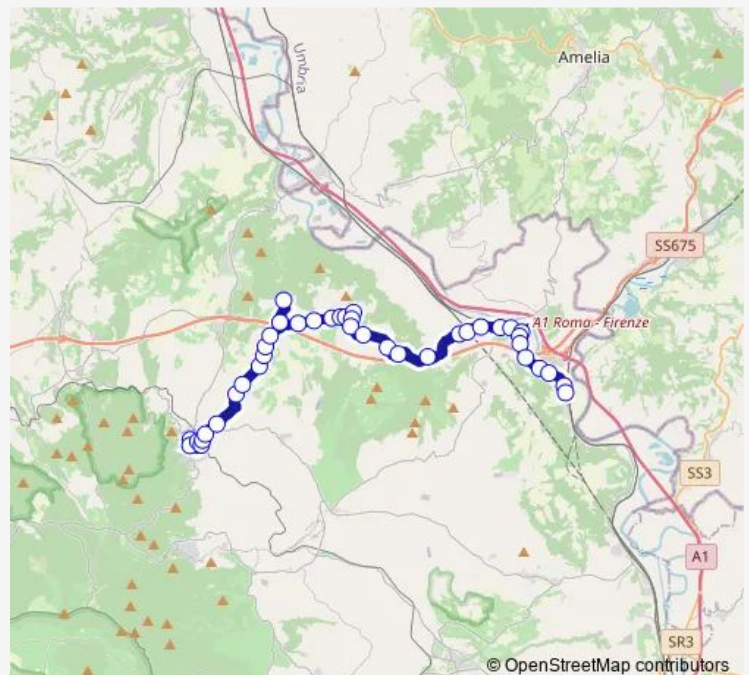

Soriano | Via Ortana Via V. Emanuele II # f2036

Soriano | Via Ortana (Km 18) # f1943

Soriano | Via Ortana (Km 19) # f1944

Bassano T. | Via Ortana Via S. Giuseppe # f1945

Bassano T. | Via Ortana Via Torre # f1946

Bassano T. | Via Battisti Via Ortana # f1947

Route schedule

Soriano | Stazione # f1744 — Orte | Stazione FS # f1703

Monday 11:55

Tuesday 11:55

Wednesday 11:55

Thursday 11:55

Friday 11:55

Saturday —

Sunday —

Route info

Direction: Soriano | Stazione # f1744

Stops: 41

Trip Duration: 0 hour 40 min

Soriano nel Cimino - Orte Scalo # Sr939a

Bassano T. | Via Battisti Via 25 Aprile # f1948

Bassano T. | Via 25 Aprile Via Ortana # f1952

Bassano T. | Via Ortana Via Cucciano # f1953

Bassano T. | Via Ortana Via Poggio Ruzzolo # f1954

Bassano T. | Fondo di Cinio # f1956

Bassano T. | Saineta # f1957