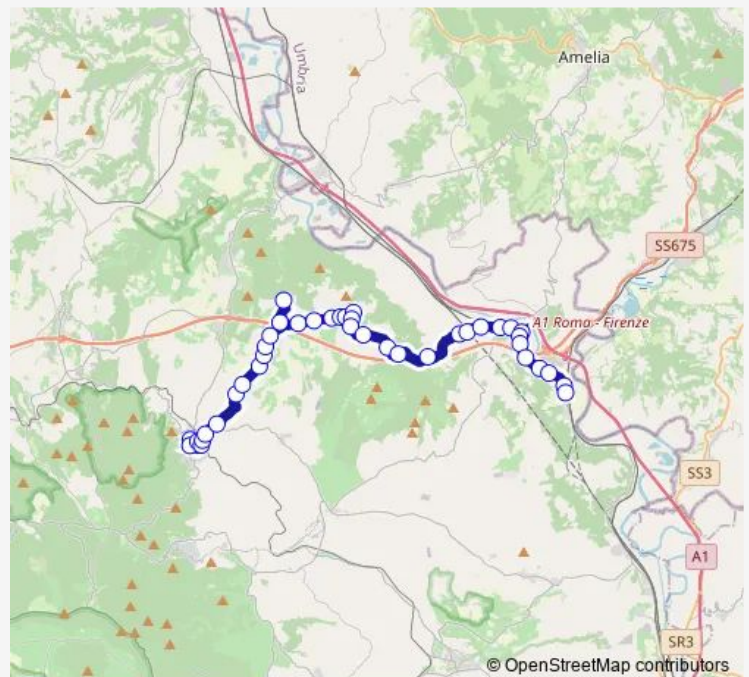

Soriano | Via Ortana Via V. Emanuele II # f2036

Soriano | Via Ortana (Km 18) # f1943

Soriano | Via Ortana (Km 19) # f1944

Bassano T. | Via Ortana Via S. Giuseppe # f1945

Bassano T. | Via Ortana Via Torre # f1946

Bassano T. | Via Battisti Via Ortana # f1947

Route schedule

Soriano | Stazione # f1744 — Orte | Stazione FS # f1703

Monday 11:55

Tuesday 11:55

Wednesday 11:55

Thursday 11:55

Friday 11:55

Saturday —

Sunday —

Route info

Direction: Soriano | Stazione # f1744

Stops: 41

Trip Duration: 0 hour 40 min

Soriano nel Cimino - Orte Scalo # Sr939a

Bassano T. | Via Battisti Via 25 Aprile # f1948

Bassano T. | Via 25 Aprile Via Ortana # f1952

Bassano T. | Via Ortana Via Cucciano # f1953

Bassano T. | Via Ortana Via Poggio Ruzzolo # f1954

Bassano T. | Fondo di Cinio # f1956

Bassano T. | Saineta # f1957