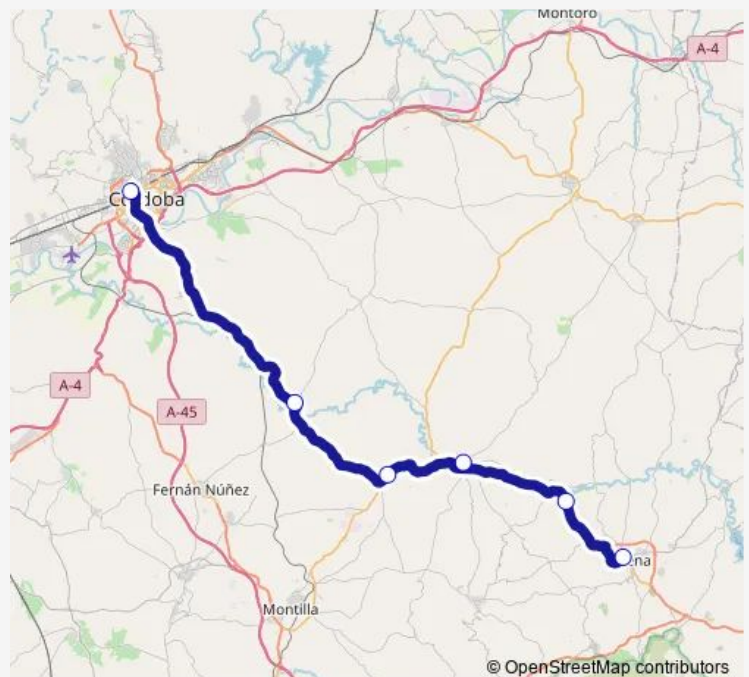

Estación De Castro Del Río

Izcar

Estación De Baena

Route schedule

Estación De Autobuses Córdoba — Estación De Baena

Monday 09:00-21:00

Tuesday 09:00-21:00

Wednesday 09:00-21:00

Thursday 09:00-21:00

Friday 09:00-21:00

Saturday 10:00-19:00

Sunday 12:00-19:00

Route info

Direction: Estación De Autobuses Córdoba

Stops: 6

Trip Duration: 1 hour 5 min

**M-230 — Córdoba - Baena**

Direction

Estación De Baena — Estación De Autobuses Córdoba

6 stops

[Open route schedule](#)

Estación De Baena

Izcar V

Estación De Castro Del Río

Espejo (C/Regiones Devastadas) V

Santa Cruz (Rafael Alberti) V

Estación De Autobuses Córdoba

Route schedule

Estación De Baena — Estación De Autobuses Córdoba

Monday	06:45-22:00
Tuesday	06:45-22:00
Wednesday	06:45-22:00
Thursday	06:45-22:00
Friday	06:45-22:00
Saturday	08:45-17:45
Sunday	09:45-17:45