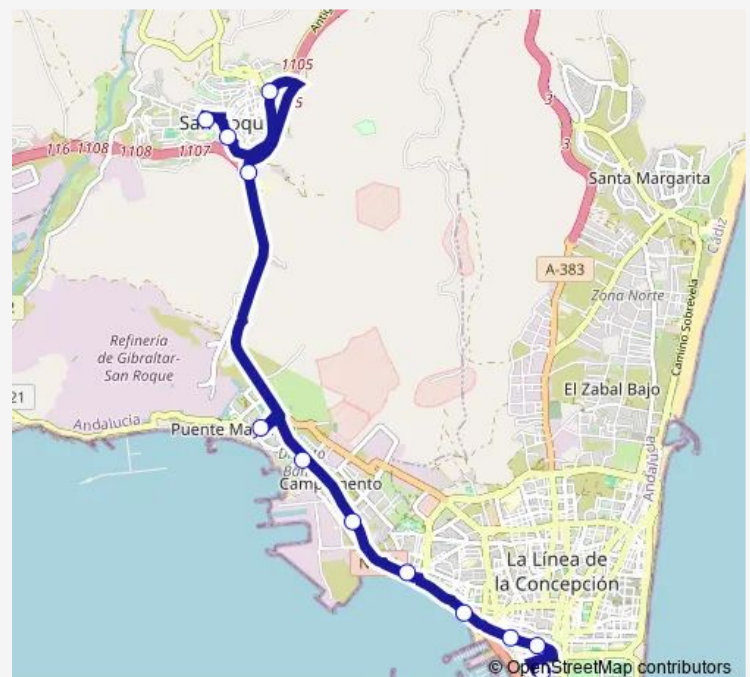

Polideportivo

Alameda

Route schedule

Estación La Línea — Alameda

Monday 07:00-22:00

Tuesday 07:00-22:00

Wednesday 07:00-22:00

Thursday 07:00-22:00

Friday 07:00-22:00

Saturday 07:00-21:30

Sunday 09:00-21:30

Route info

Direction: Estación La Línea

Stops: 12

Trip Duration: 0 hour 30 min

M-230 — La Línea-San Roque

BusMaps

Direction

Alameda — Estación La Línea

10 stops

[Open route schedule](#)

Alameda

Polideportivo

Puente Mayorga

Campamento Centro V

Campamento La Guita V

La Colonia V

Mondéjar V

Los Navegantes V

Ayuntamiento La Línea V

Estación La Línea

Route schedule