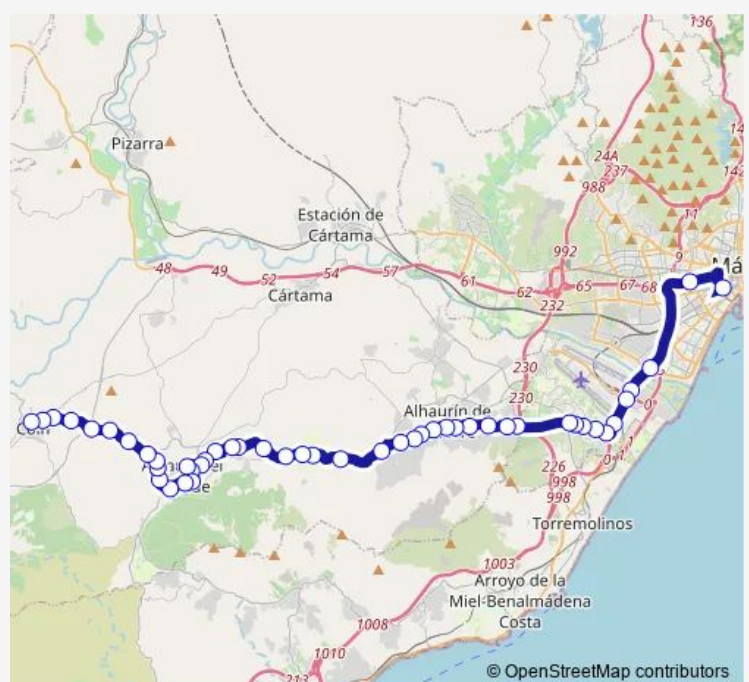

Thursday 07:45-20:45

Friday 07:45-20:45

Saturday 10:25

Sunday 10:25

Route info

Direction: Estación De Autobuses De Málaga

Stops: 48

Trip Duration: 1 hour 9 min

M-230 — Málaga-Coín (Por Alhaurín De La Torre Y Alhaurín El Grande)

Venta Vázquez

Venta Morales

Ventorrillo Vázquez

Paredón

Huerto Rosas

Fuente Del Perro

La Paca

El Mirador

El Zángano

La Peñita

Gerald Brenan

Cruz De La Misión

Apeadero-Alhaurín El Grande

Centro De Salud

Arquilla Del Agua

Saturday 12:24

Sunday 12:24

Route info

Direction: Coín

Stops: 49

Trip Duration: 1 hour 21 min

Ventorrillo Vázquez V

Venta Morales V