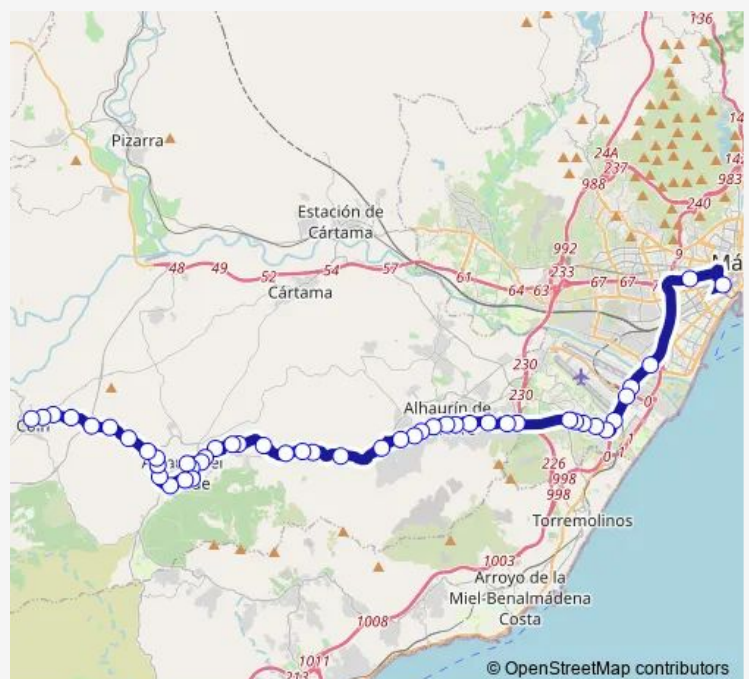

Thursday 07:45-20:45

Friday 07:45-20:45

Saturday 10:25

Sunday 10:25

Route info

Direction: Estación De Autobuses De Málaga

Stops: 48

Trip Duration: 1 hour 12 min

M-230 — Málaga-Coín (Por Alhaurín De La Torre Y Alhaurín El Grande)

Venta Vázquez

Venta Morales

Ventorrillo Vázquez

Paredón

Huerto Rosas

Fuente Del Perro

La Paca

El Mirador

El Zángano

La Peñita

Gerald Brenan

Cruz De La Misión

Apeadero-Alhaurín El Grande

Centro De Salud

Arquilla Del Agua

Saturday 12:24

Sunday 12:24

Route info

Direction: Coín

Stops: 49

Trip Duration: 1 hour 21 min

Ventorrillo Vázquez V

Venta Morales V