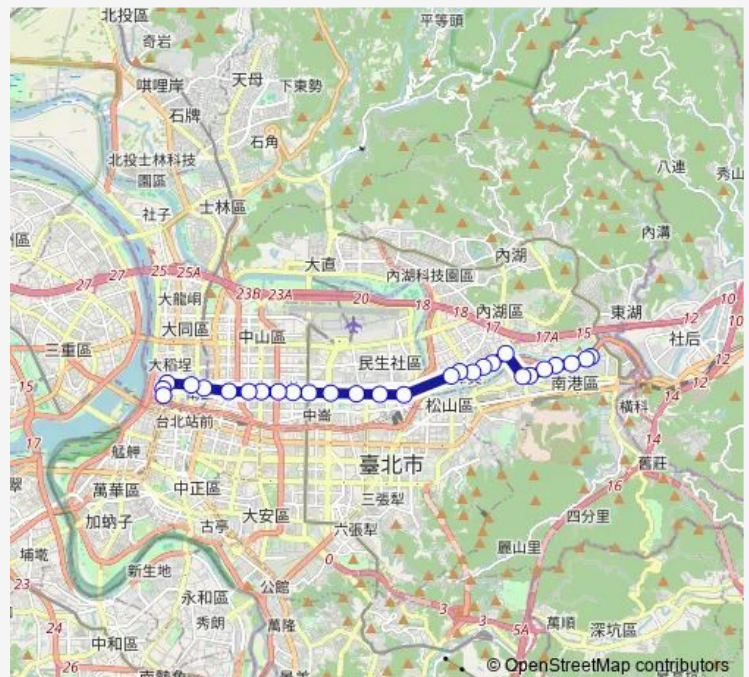

### Direction

三重里 — 聯合醫院中興院區(塔城)

28 stops

[Open route schedule](#)

- 三重里
- 育成高中
- 南港高工(重陽)
- 東新國小
- 中國電視公司
- 南港分局(重陽)
- 南港分局(向陽)
- 新明成功路口
- 台北企業總部園區
- 新明路
- 週美里
- 南京舊宗路口
- 麥帥一橋
- 南京公寓(捷運南京三民)
- 南京三民路口
- 南京寧安街口
- 南京敦化路口(小巨蛋)
- 捷運南京復興站
- 南京龍江路口
- 南京建國路口
- 捷運松江南京站

### Route schedule

三重里 — 聯合醫院中興院區(塔城)

Monday	05:50-22:00
Tuesday	05:50-22:00
Wednesday	05:50-22:00
Thursday	05:50-22:00
Friday	05:50-22:00
Saturday	07:00-21:30
Sunday	07:00-21:30

### Route info

Direction: 三重里

Stops: 28

Trip Duration: 0 hour 56 min

■ 紅25 — 南港-捷運北門站

BusMaps

南京吉林路口

南京林森路口