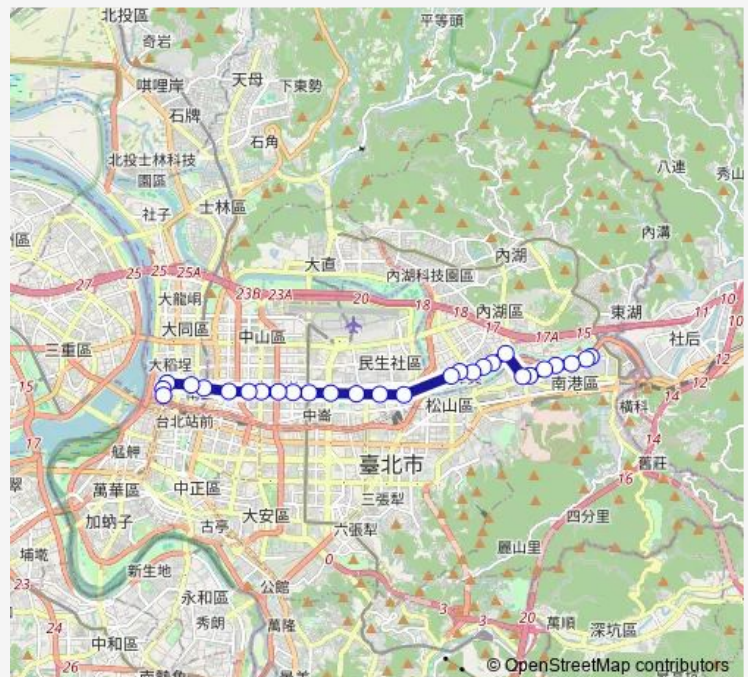

Bus 紅25 南港-捷運北門站

[Go to website](#)

Direction

三重里 — 聯合醫院中興院區(塔城)

28 stops

[Open route schedule](#)

- 三重里
- 育成高中
- 南港高工(重陽)
- 東新國小
- 中國電視公司
- 南港分局(重陽)
- 南港分局(向陽)
- 新明成功路口
- 台北企業總部園區
- 新明路
- 週美里
- 南京舊宗路口
- 麥帥一橋
- 南京公寓(捷運南京三民)
- 南京三民路口
- 南京寧安街口
- 南京敦化路口(小巨蛋)
- 捷運南京復興站
- 南京龍江路口
- 南京建國路口
- 捷運松江南京站

Route schedule

三重里 — 聯合醫院中興院區(塔城)

Monday	05:50-22:00
Tuesday	05:50-22:00
Wednesday	05:50-22:00
Thursday	05:50-22:00
Friday	05:50-22:00
Saturday	07:00-21:30
Sunday	07:00-21:30

Route info

Direction: 三重里

Stops: 28

Trip Duration: 0 hour 50 min

■ 紅25 — 南港-捷運北門站

南京吉林路口

南京林森路口

捷運中山站(志仁高中)

圓環(南京)

迪化街口(永樂市場)

南京西路口(塔城)