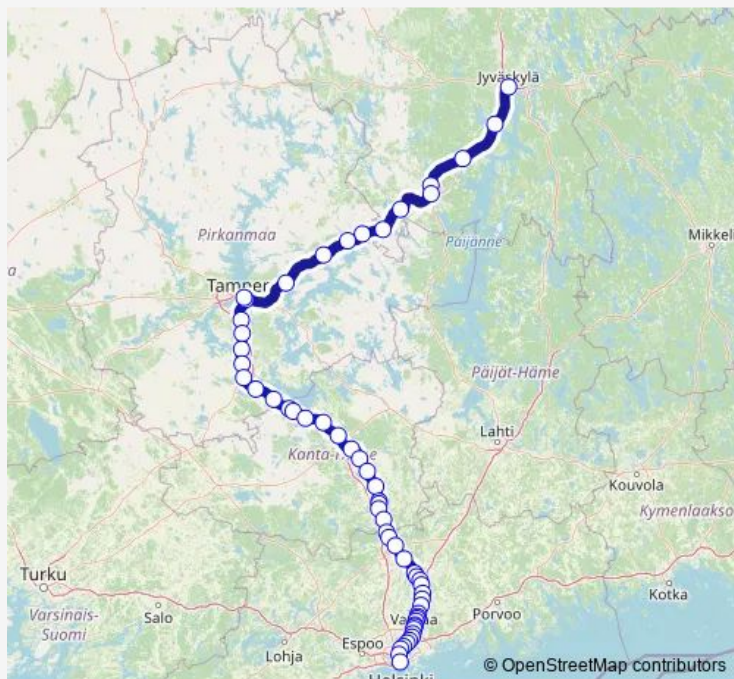

Toijala

Kuurila

Vinnilä

Route schedule

Jyväskylä — Helsinki

Monday —

Tuesday —

Wednesday —

Thursday —

Friday —

Saturday —

Sunday 07:19

Route info

Direction: Jyväskylä

Stops: 59

Trip Duration: 3 hour 16 min

■ S 150 — Jyväskylä - Helsinki

Iittala

Leteensuu

Parola

Hämeenlinna

Harviala

Turenki

Leppäkoski