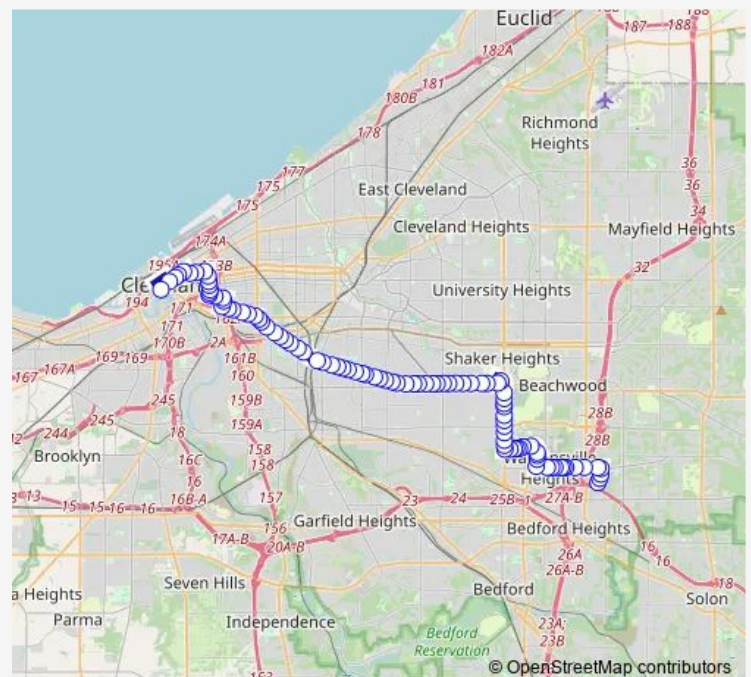

Community College AV & E 30th St

2470 E30th ST (CCC Metro Campus)

E 30th ST & Woodland Av

Route schedule

W 6TH ST & W Prospect Av — Lander Circle

Monday 04:44-23:10

Tuesday 04:44-23:10

Wednesday 04:44-23:10

Thursday 04:44-23:10

Friday 04:44-23:10

Saturday 05:15-23:15

Sunday 05:15-23:15

Route info

Direction: W 6TH ST & W Prospect Av

Stops: 102

Trip Duration: 1 hour 15 min

14-14a — Kinsman

Woodland AV & E 37th St

Woodland AV & E 40th St

Woodland AV & E 45th St

4966 Woodland Av

Woodland AV & E 55th St

Kinsman RD & Venning Pl

Kinsman RD & Grand Av

Kinsman RD & Opportunity Corridor

Kinsman RD & Sidaway Av

Kinsman RD & E 71st St

Kinsman RD & E 72nd St

Kinsman RD & E 75th St

Kinsman RD & E 79th St

Kinsman RD & E 82nd St

Kinsman RD & E 90th St