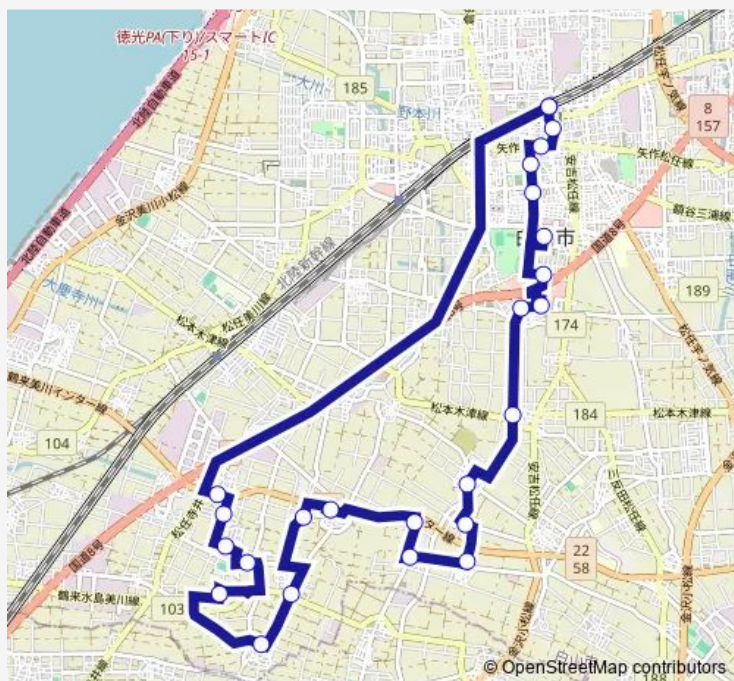

Direction

松任駅 — 松任駅

25 stops

[Open route schedule](#)

- 松任駅
- 学習センター
- 中町
- 松任高校前
- 合同庁舎
- 市役所
- 公立松任石川中央病院
- イオン松任
- 徳行
- 剣崎
- 長島
- 内方新保
- 島田
- 上島田
- 御影堂
- 四ツ屋
- 福新
- 上安田
- 出合島
- 番田
- 福永

Route schedule

松任駅 — 松任駅

Monday	12:35-17:19
Tuesday	12:35-17:19
Wednesday	12:35-17:19
Thursday	12:35-17:19
Friday	12:35-17:19
Saturday	12:35-15:29
Sunday	—

Route info

Direction: 松任駅

Stops: 25

Trip Duration: 0 hour 57 min

石川新区中

福留南一丁目

福留

松任駅

Direction

福留 — 松任駅

25 stops

[Open route schedule](#)

福留

福留南一丁目

Route info

Direction: 福留

Stops: 25

Trip Duration: 0 hour 43 min

めぐーる南西ルート Bus time schedules and route maps are available in an offline PDF at busmaps.com. Use the busmaps.com website to see live bus times, train schedule or subway schedule, and step-by-step directions for all public transit in Nonoichi