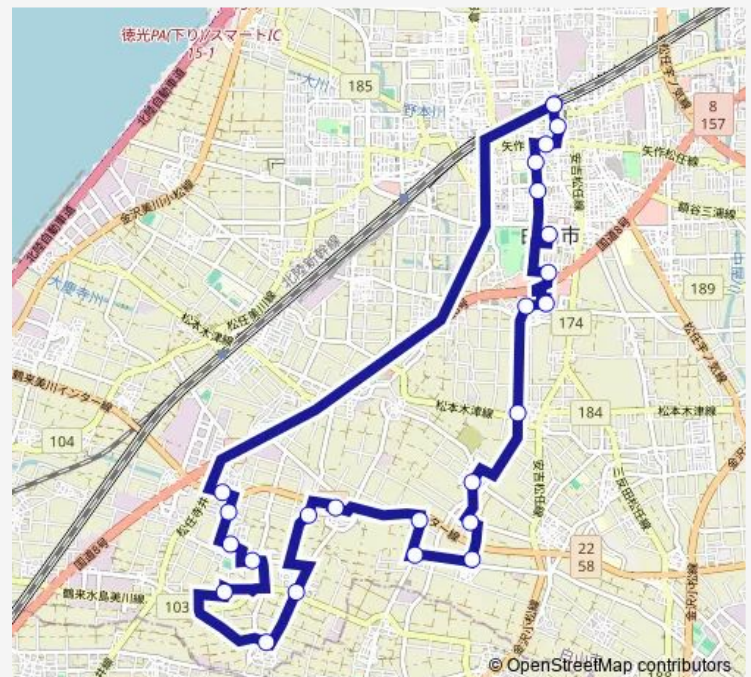

Direction

松任駅 — 松任駅

25 stops

[Open route schedule](#)

- 松任駅
- 学習センター
- 中町
- 松任高校前
- 合同庁舎
- 市役所
- 公立松任石川中央病院
- イオン松任
- 徳行
- 剣崎
- 長島
- 内方新保
- 島田
- 上島田
- 御影堂
- 四ツ屋
- 福新
- 上安田
- 出合島
- 番田
- 福永

Route schedule

松任駅 — 松任駅

Monday	12:35-17:19
Tuesday	12:35-17:19
Wednesday	12:35-17:19
Thursday	12:35-17:19
Friday	12:35-17:19
Saturday	12:35-15:29
Sunday	—

Route info

Direction: 松任駅

Stops: 25

Trip Duration: 0 hour 57 min

石川新区中

福留南一丁目

福留

松任駅

Direction

福留 — 松任駅

25 stops

[Open route schedule](#)

福留

福留南一丁目

Route info

Direction: 福留

Stops: 25

Trip Duration: 0 hour 43 min

めぐーる南西ルート Bus time schedules and route maps are available in an offline PDF at busmaps.com. Use the busmaps.com website to see live bus times, train schedule or subway schedule, and step-by-step directions for all public transit in Hakusan