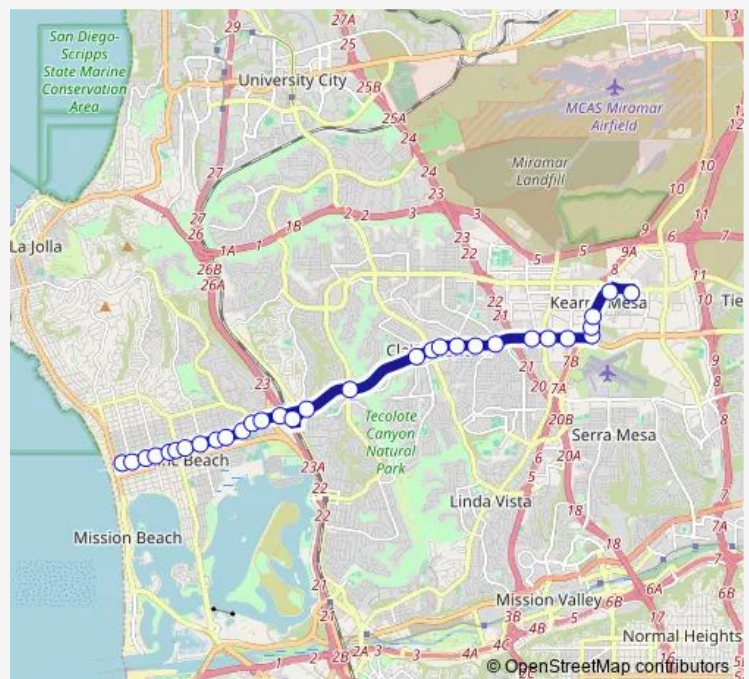

Balboa Av & Genesee Av

Balboa Av & Shopping Center Drwy

Balboa Av & Mt Alifan Dr

Route schedule

Bayard St & Garnet Av — Complex Dr & Clairemont Mesa Bl

Monday 05:33-21:24

Tuesday 05:33-21:24

Wednesday 05:33-21:24

Thursday 05:33-21:24

Friday 05:33-21:24

Saturday 06:02-19:52

Sunday 06:02-19:52

Route info

Direction: Bayard St & Garnet Av

Stops: 31

Trip Duration: 0 hour 40 min

27 — Pacific Beach - Kearny Mesa Transit Center

Balboa Av & Mt Albertine Av

Balboa Av & Hathaway St

Balboa Av & Gerald Griffin Drwy

Balboa Av & Convoy St

Balboa Av & Mercury St

Kearny Villa Rd & Balboa Av

Kearny Villa Rd & Century Park Ct

Route info

Direction: Complex Dr & Clairemont Mesa Bl

Stops: 32

Trip Duration: 0 hour 39 min

Garnet Av & Ingraham St
Garnet Av & Haines St
Garnet Av & Fanuel St
Garnet Av & Everts St
Garnet Av & Cass St
Garnet Av & Bayard St
Mission Bl & Felspar St
Bayard St & Garnet Av