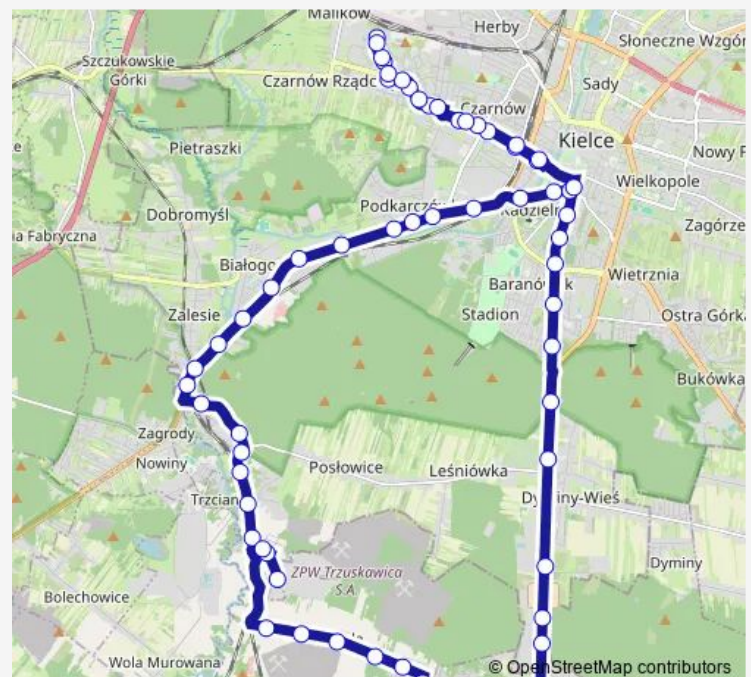

Direction

Os. Ślichowice — Os. Ślichowice

65 stops

[Open route schedule](#)

Os. Ślichowice

Massalskiego

Szajnowicza - Iwanowa

Grunwaldzka / os. Pod Dalią

Krakowska Słowik

Route schedule

Os. Ślichowice — Os. Ślichowice

Monday	03:32-00:09 ⁺¹
Tuesday	03:32-00:09 ⁺¹
Wednesday	03:32-23:40
Thursday	03:32-00:09 ⁺¹
Friday	03:32-00:09 ⁺¹
Saturday	03:56-00:09 ⁺¹
Sunday	05:22-00:09 ⁺¹

Route info

Direction: Os. Ślichowice

Stops: 65

Trip Duration: 1 hour 33 min

Krakowska wiadukt

Krakowska szkoła

Chorzowska Stacja Pkp

Chorzowska / Ustronie

Chorzowska / Poślowicka

Chorzowska li

Chorzowska / Zagrabowicka

Chorzowska

Chorzowska / Trzuskawica

Trzuskawica Zpw

Chorzowska / Trzuskawica

Kowala