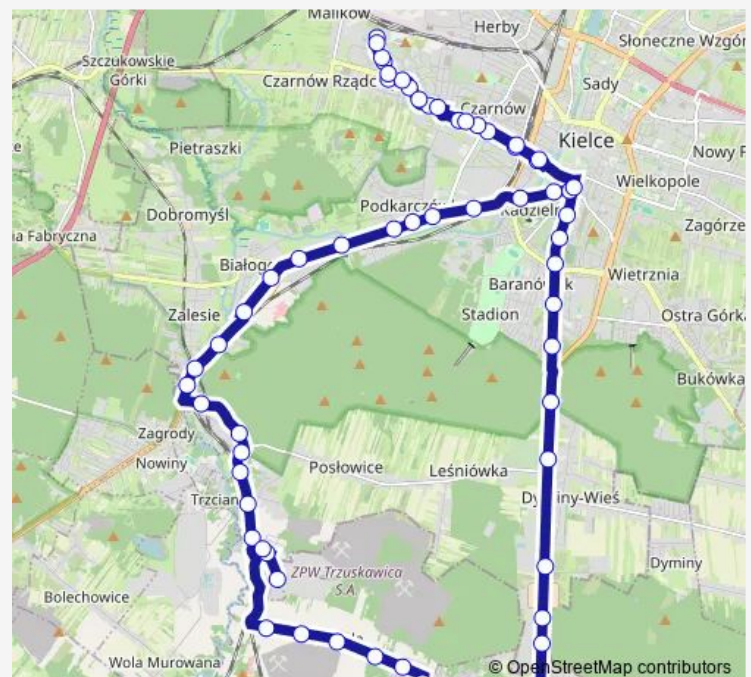

Direction

Os. Ślichowice — Os. Ślichowice

65 stops

[Open route schedule](#)

Os. Ślichowice

Massalskiego

Szajnowicza - Iwanowa

Grunwaldzka / os. Pod Dalią

Krakowska Słowik

Route schedule

Os. Ślichowice — Os. Ślichowice

Monday	03:32-00:09 ⁺¹
Tuesday	03:32-00:09 ⁺¹
Wednesday	03:32-23:40
Thursday	03:32-00:09 ⁺¹
Friday	03:32-00:09 ⁺¹
Saturday	03:56-00:09 ⁺¹
Sunday	05:22-00:09 ⁺¹

Route info

Direction: Os. Ślichowice

Stops: 65

Trip Duration: 1 hour 34 min

Krakowska wiadukt

Krakowska szkoła

Chorzowska Stacja Pkp

Chorzowska / Ustronie

Chorzowska / Pośłowicka

Chorzowska li

Chorzowska / Zagrabowicka

Chorzowska

Chorzowska / Trzuskawica

Trzuskawica Zpw

Chorzowska / Trzuskawica

Kowala