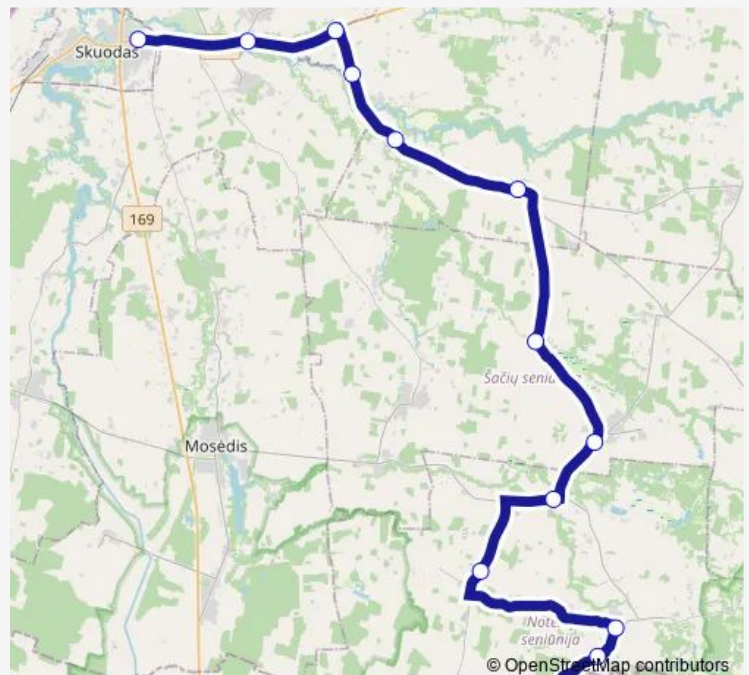

Thursday 13:05

Friday 13:05

Saturday 10:30

Sunday —

Route info

Direction: Skuodas

Stops: 13

Trip Duration: 0 hour 57 min

27 — Notėnai-Skuodas-Notėnai

Direction

Notėnai — Skuodas

13 stops

[Open route schedule](#)

Notėnai

Rusiškės

Šliktinė

Rūšupiai

Skuodas

Route schedule

Notėnai — Skuodas

Monday	08:30
Tuesday	08:30
Wednesday	08:30
Thursday	08:30
Friday	08:30
Saturday	07:00
Sunday	—

Route info

Direction: Notėnai

Stops: 13