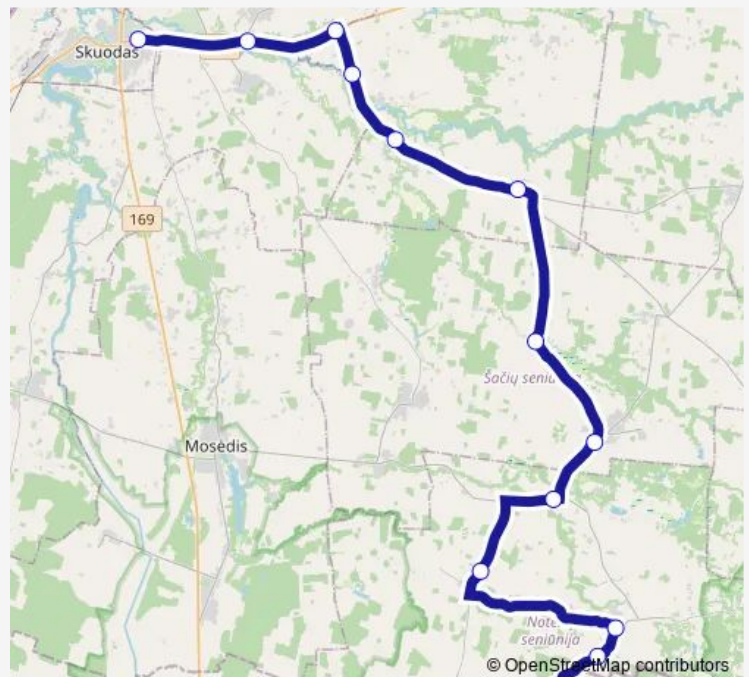

Thursday 13:05

Friday 13:05

Saturday 10:30

Sunday —

Route info

Direction: Skuodas

Stops: 13

Trip Duration: 0 hour 57 min

27 — Notėnai-Skuodas-Notėnai

BusMaps

Direction

Notėnai — Skuodas

13 stops

[Open route schedule](#)

Notėnai

Rusiškės

Thursday 08:30

Friday 08:30

Saturday 07:00

Sunday —

Route info

Direction: Notėnai

Stops: 13

Trip Duration: 1 hour 5 min