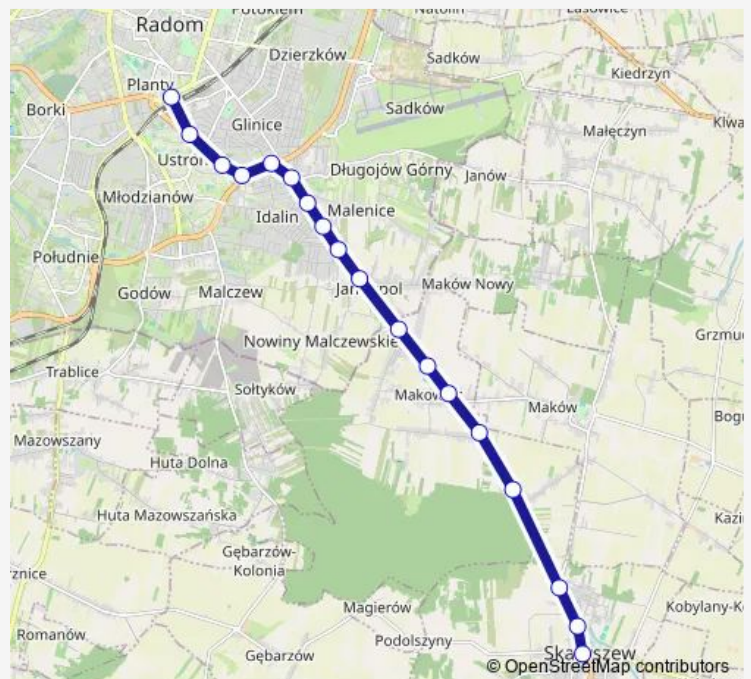

Dw. Główny PKP / pl. Dworcowy

Route schedule

Skaryszew II / Mickiewicza — Dw. Główny PKP / pl. Dworcowy

Monday 05:50-21:00

Tuesday 05:50-21:00

Wednesday 05:50-21:00

Thursday 05:50-21:00

Friday 05:50-21:00

Saturday 05:50-19:20

Sunday 07:40-19:20

Route info

Direction: Skaryszew II / Mickiewicza

Stops: 18

Trip Duration: 0 hour 28 min

Direction

Wierzbicka / Toruńska — Dw. Główny PKP / Poczta

7 stops

[Open route schedule](#)

Wierzbicka / Toruńska

Wierzbicka / Tartaczna

Łukasika / Kijewskiej

1905 Roku / Obrońców

1905 Roku / Tytoniowa

1905 Roku / Kościuszki

Saturday 05:00-13:37

Sunday 06:49

Route info

Direction: Wierzbicka / Toruńska

Stops: 7

Trip Duration: 0 hour 7 min

Direction

Dw. Główny PKP / pl. Dworcowy — Wjazdowa / Biegunowa (Nż)