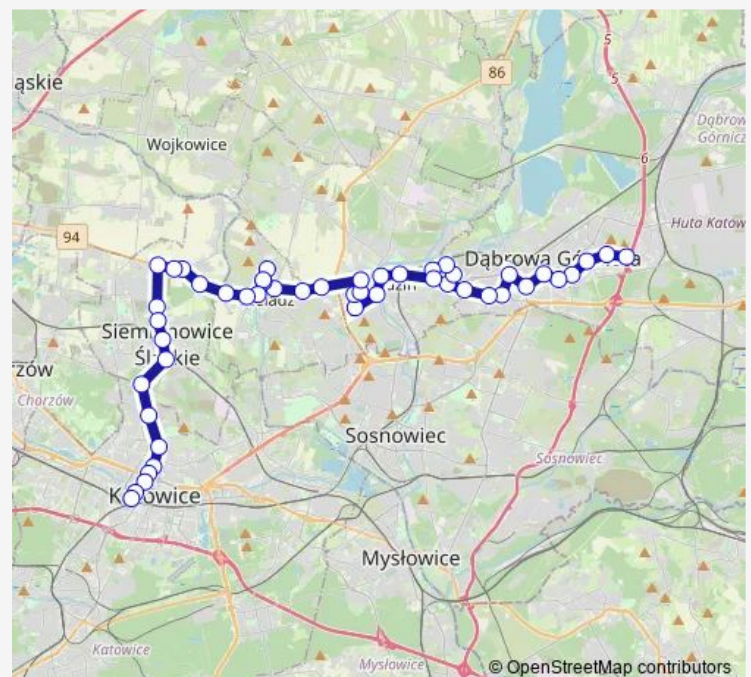

Direction

Gołonóg Wiadukt S1 — Katowice Sądowa

48 stops

[Open route schedule](#)

Gołonóg Wiadukt S1

Gołonóg Osiedle Kasprzaka

Gołonóg 11 Listopada

Gołonóg Zakład Energetyczny

Osiedle Syberka Kościół

Route schedule

Gołonóg Wiadukt S1 — Katowice Sądowa

Monday —

Tuesday 04:55-05:50

Wednesday 04:55-05:50

Thursday —

Friday —

Saturday 04:55-05:50

Sunday 04:55-05:50

Route info

Direction: Gołonóg Wiadukt S1

Stops: 48

Trip Duration: 1 hour 22 min

Osiedle Syberka Pawilony

Osiedle Syberka Ośrodek Zdrowia