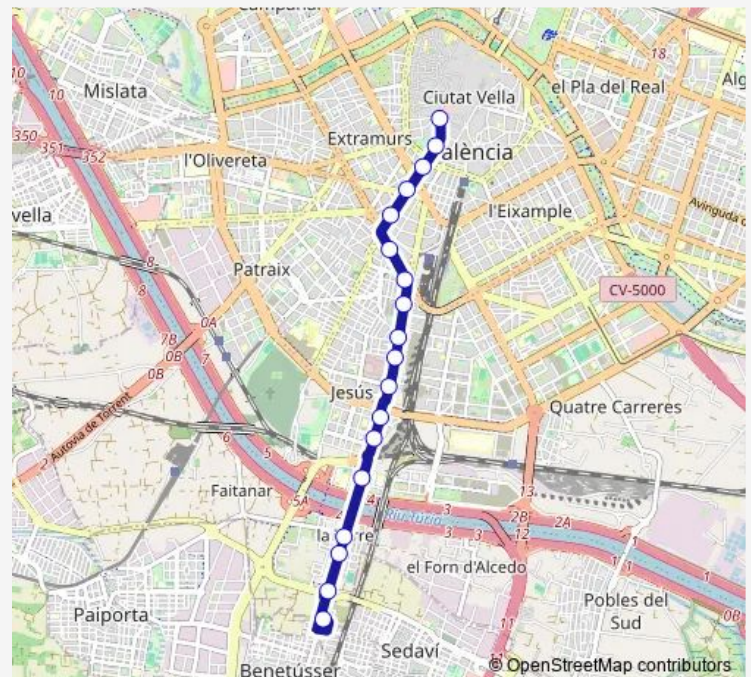

Real de Madrid (parell) - Eduardo Dato

La Torre

Route schedule

Mercat Central - Beata — La Torre

Monday 00:00

Tuesday 00:00

Wednesday 00:00

Thursday 00:00

Friday 00:00

Saturday 00:00

Sunday 00:00

Route info

Direction: Mercat Central - Beata

Stops: 18

Trip Duration: 0 hour 20 min

27 — LA Torre - Mercat Central

Direction

La Torre — Mercat Central - Beata

17 stops

[Open route schedule](#)

La Torre

Real de Madrid - Entrada Pinet

Real de Madrid - Hellín

Real de Madrid - Concepción Arenal

Sant Vicent Màrtir - Millars

Sant Vicent Màrtir - Giorgeta

Centre de Salut Gil i Morte

Plaça d'Espanya - Julio Antonio

Avinguda de l'Oest (imparell) - Sant Agustí

Mercat Central

Mercat Central - Beata

Route schedule