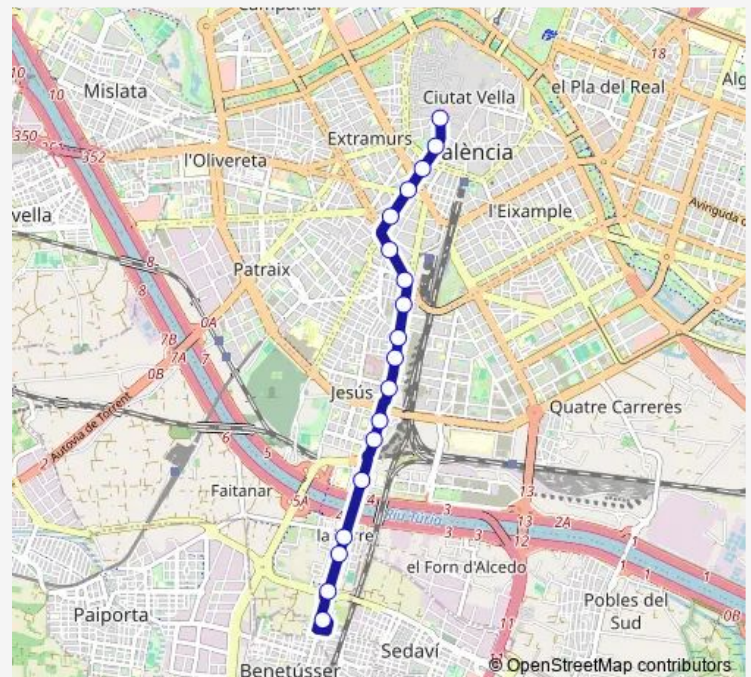

Real de Madrid (parell) - Eduardo Dato

La Torre

Route schedule

Mercat Central - Beata — La Torre

Monday 00:00

Tuesday 00:00

Wednesday 00:00

Thursday 00:00

Friday 00:00

Saturday 00:00

Sunday 00:00

Route info

Direction: Mercat Central - Beata

Stops: 18

Trip Duration: 0 hour 22 min

27 — LA Torre - Mercat Central

Direction

La Torre — Mercat Central - Beata

17 stops

[Open route schedule](#)

La Torre

Real de Madrid - Entrada Pinet

Real de Madrid - Hellín

Real de Madrid - Concepción Arenal

Sant Vicent Màrtir - Millars

Sant Vicent Màrtir - Giorgeta

Centre de Salut Gil i Morte

Plaça d'Espanya - Julio Antonio

Avinguda de l'Oest (imparell) - Sant Agustí

Mercat Central

Mercat Central - Beata

Route schedule