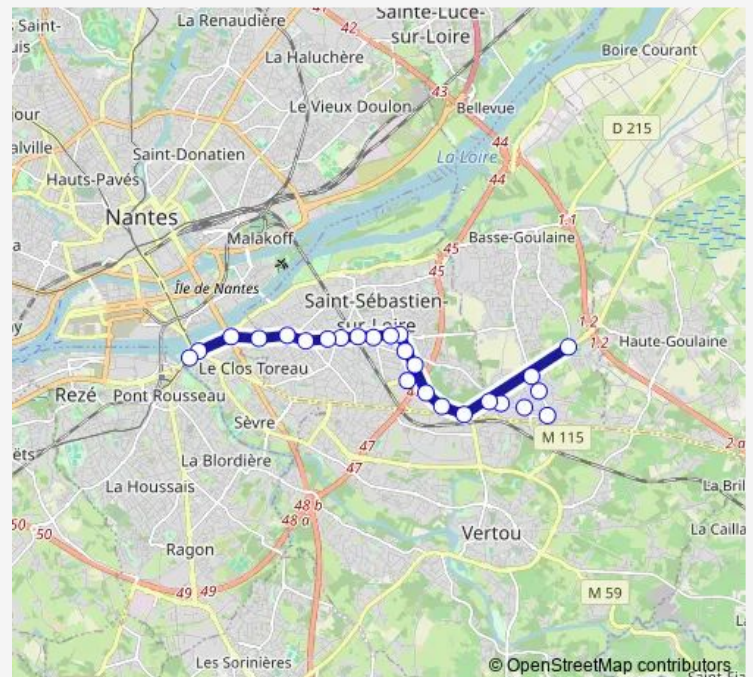

Thursday 06:13-22:29

Friday 06:13-22:29

Saturday 06:26-22:28

Sunday 09:53-20:54

Route info

Direction: La Herdrie

Stops: 25

Trip Duration: 0 hour 29 min

27 — La Herdrie - Pirmil

Martellière

Greneraie

Châtelets

Pirmil

Direction

Pirmil — La Herdrie

25 stops