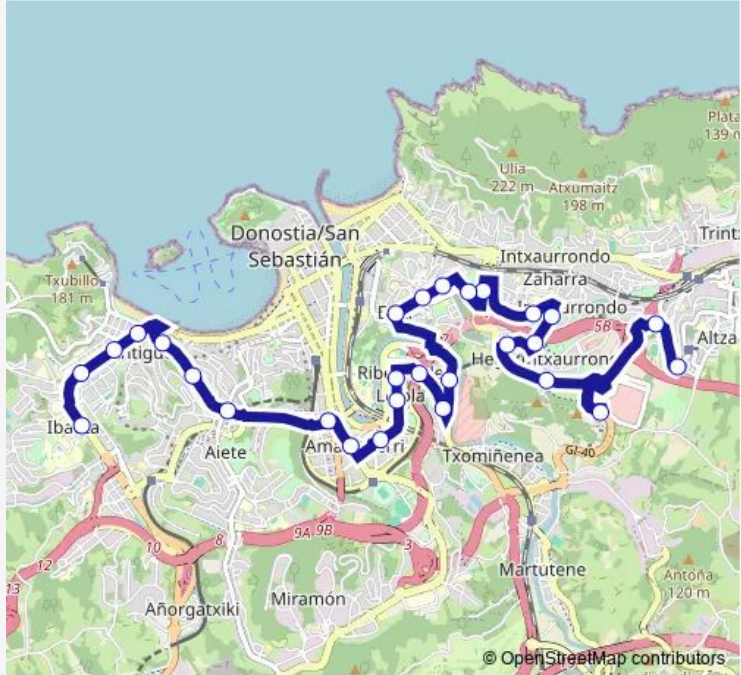

Bus 27 Altza-Intxaurreondo-Antiguo

[Go to website](#)

Direction
Uniber T.70 li — Larratxo

26 stops

[Open route schedule](#)

- Uniber T.70 li
- Tolosa 112
- Tolosa 138
- Lugaritz - Eusko Tren
- Lugaritz-Geriatrico
- Melodi Parkea
- P.M.Collado
- Sanchosabio 33
- P.Bizkaia-Puentemundaiz
- Gernikako Arbola
- Maria Cristina pte./zubia
- Pinudi/Pinares M.16
- Euskal Herria/Vasconia
- Jai Alai
- Erlojua/Reloj
- Miracruz Gaina /Alto Miracruz
- Elosegi 111
- Herrera Euskotren
- Herrera 20
- Herrera 42
- Santa Barbara

Route schedule
Uniber T.70 li — Larratxo

Monday	08:15-21:15
Tuesday	08:15-21:15
Wednesday	08:15-21:15
Thursday	08:15-21:15
Friday	08:15-21:15
Saturday	08:15-19:45
Sunday	10:15-19:15

Route info

Direction: Uniber T.70 li

Stops: 26

Trip Duration: 0 hour 40 min

27 — Altza-Intxaurreondo-Antiguo **BusMaps**

Nerecan

San Martzial

Martillun

Larratxo 46

Larratxo

Direction

Madrid 17 — P. Baroja 5

5 stops

[Open route schedule](#)

Madrid 17

Pio Xii

Melodi Pb.55

Pio Baroja 15