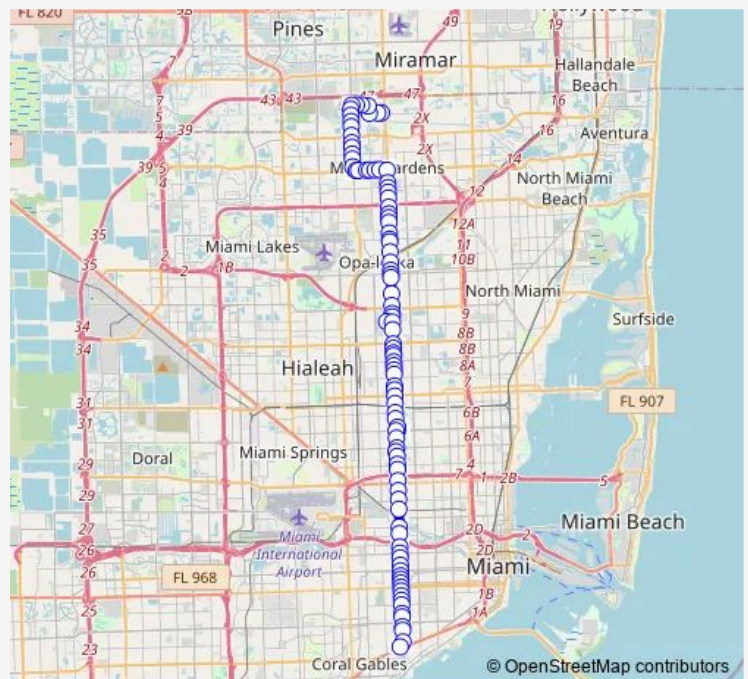

NW 27 AV @ NW 14 St

NW 27 AV & NW 17 St

NW 27 AV & NW 20 St

Route schedule

Coconut Grove STA @ 2780 SW 27 Av — NW 207 ST @ NW 27 Av

Monday 03:00-02:00⁺¹

Tuesday 03:00-02:00⁺¹

Wednesday 03:00-02:00⁺¹

Thursday 03:00-02:00⁺¹

Friday 03:00-02:00⁺¹

Saturday 03:00-02:34⁺¹

Sunday 03:34-02:00⁺¹

Route info

Direction: Coconut Grove STA @ 2780 SW 27 Av

Stops: 96

Trip Duration: 1 hour 12 min

27 — Coco Grove-MIA Gardens VIA NW 27 Av

NW 27 AV & NW 24 St

NW 27 AV & NW 28 St

NW 27 AV & NW 33 St

NW 27 AV & NW 36 St

NW 27 AV @ NW 44 St

NW 27 AV @ NW 46 St

NW 27 AV @ NW 50 St

Brownsville Metrorail Station

NW 27 AV @ NW 54 St

NW 27 AV @ NW 58 St

NW 27 AV @ NW 62 St

DR Martin Luther King JR Station

NW 27 AV @ NW 68 St

NW 27 AV @ NW 71 St

NW 27 AV @ NW 75 St