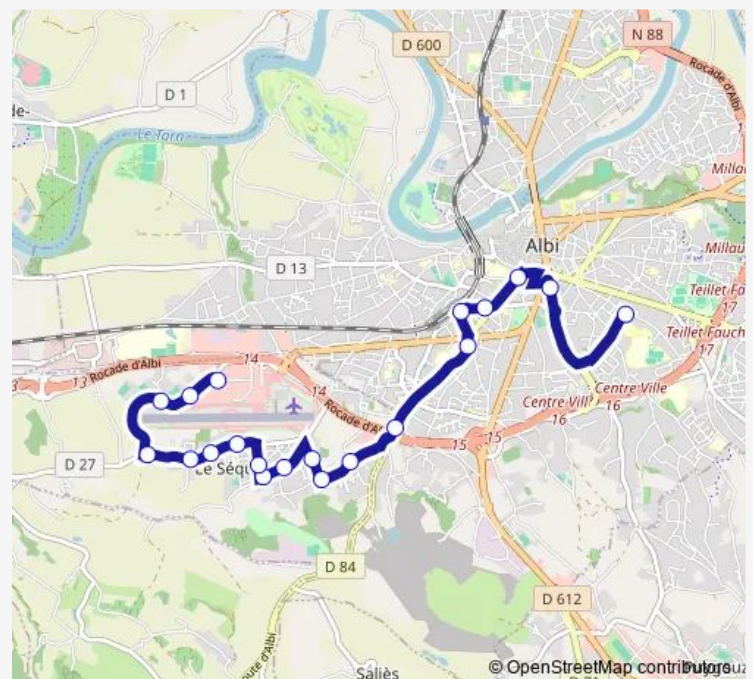

### Route schedule

Le Séquestre - La Baute — Bellevue

Monday 07:15-13:15

Tuesday 07:15-13:15

Wednesday 07:15-13:15

Thursday 07:15-13:15

Friday 07:15-13:15

Saturday —

### Route info

Direction: Le Séquestre - La Baute

Stops: 21

Trip Duration: 0 hour 35 min

27 — Le Séquestre

## Direction

Bellevue — Le Séquestre - La Baute

20 stops

[Open route schedule](#)

Bellevue

Andrieu

Hôpital - Médiathèque

Jeanne-d'Arc