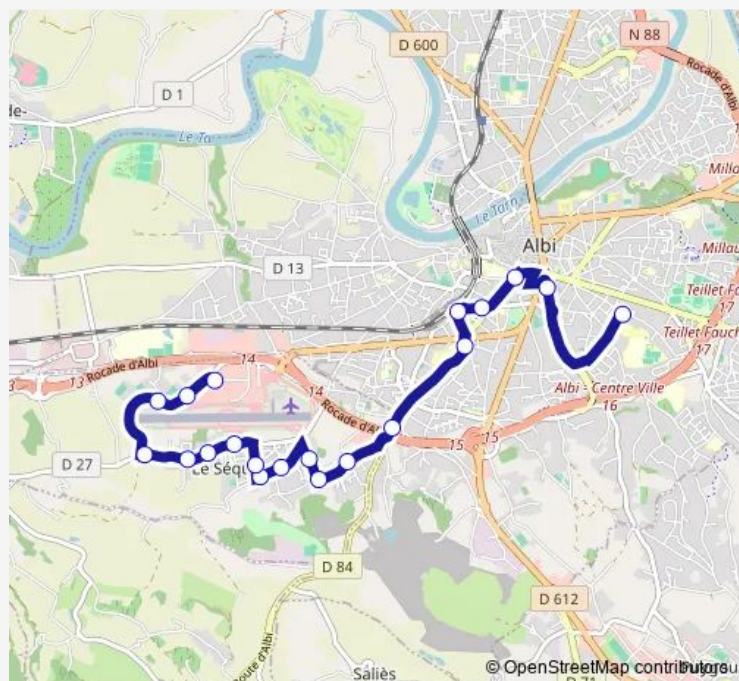

Jardin National

Andrieu

Bellevue

Route schedule

Le Séquestre - La Baute — Bellevue

Monday 07:15-13:15

Tuesday 07:15-13:15

Wednesday 07:15-13:15

Thursday 07:15-13:15

Friday 07:15-13:15

Saturday —

Sunday —

Route info

Direction: Le Séquestre - La Baute

Stops: 21

Trip Duration: 0 hour 35 min

27 — Le Séquestre

Direction

Bellevue — Le Séquestre - La Baute

20 stops

[Open route schedule](#)

Bellevue

Andrieu

Hôpital - Médiathèque

Le Séquestre - La Baute

Route schedule

Bellevue — Le Séquestre - La Baute

Monday 12:15-18:07

Tuesday 12:15-18:07

Wednesday 12:07-18:15

Thursday 12:15-18:07

Friday 12:15-18:07