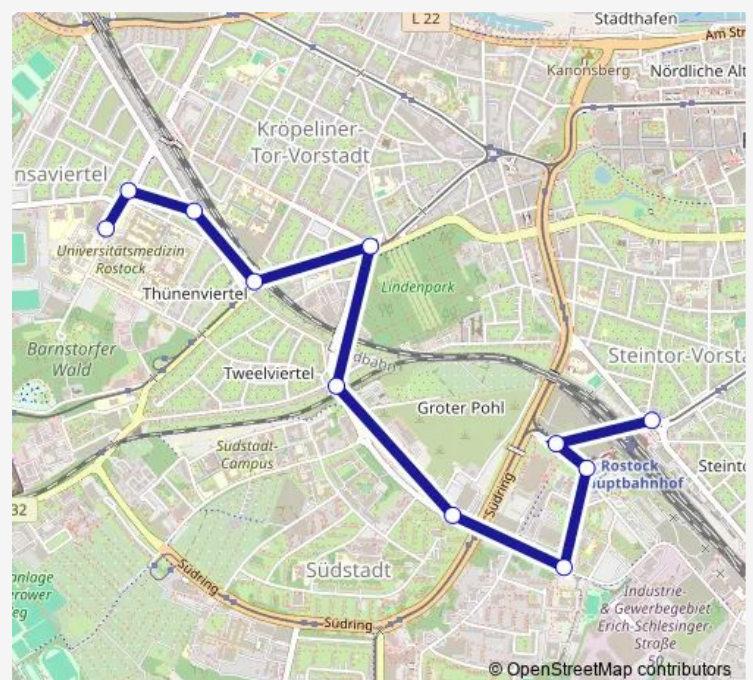

Rostock Dethardingstraße

Rostock S Parkstraße

Rostock, Saarplatz

Rostock Bei der Tweel

Rostock, Erich-Schlesinger-Str.

Rostock, Mendelejewstraße

Rostock, Hauptbahnhof Süd

Route schedule

Rostock Klinikum-Schillingalle — Rostock, Hauptbahnhof Süd

Monday 04:38-20:08

Tuesday 09:12-19:42

Wednesday —

Thursday 04:38-20:08

Friday 04:38-20:08

Saturday 09:12-19:42

Sunday —

Route info

Direction: Rostock Klinikum-Schillingalle

Stops: 9

Trip Duration: 0 hour 15 min

Direction

Rostock Klinikum-Schillingalle — Rostock, Hauptbahnhof Süd

9 stops

[Open route schedule](#)

Rostock Klinikum-Schillingalle

Rostock, Schillingallee

Rostock Dethardingstraße

Rostock S Parkstraße

Rostock, Saarplatz

Rostock Bei der Tweel

Rostock, Erich-Schlesinger-Str.

Rostock, Mendelejewstraße