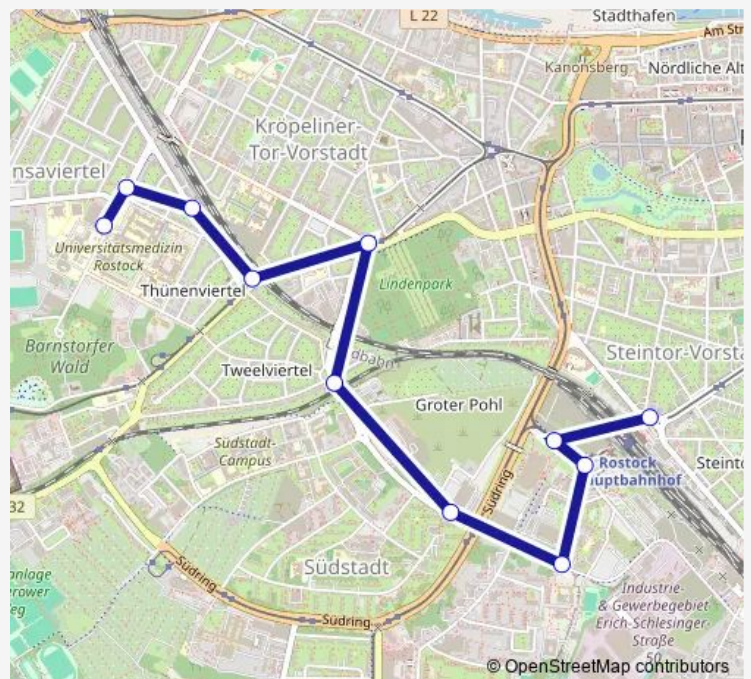

Direction

Rostock Klinikum-Schillingalle — Rostock, Hauptbahnhof Süd

9 stops

[Open route schedule](#)

Rostock Klinikum-Schillingalle

Rostock, Schillingallee

Rostock Dethardingstraße

Rostock S Parkstraße

Rostock, Saarplatz

Rostock Bei der Tweel

Rostock, Erich-Schlesinger-Str.

Rostock, Mendelejewstraße

Rostock, Hauptbahnhof Süd

Route schedule

Rostock Klinikum-Schillingalle — Rostock, Hauptbahnhof Süd

Monday 04:38-20:08

Tuesday 04:38-20:08

Wednesday 04:38-20:08

Thursday 04:38-20:08

Friday 04:38-20:08

Saturday 09:12-19:42

Sunday —

Route info

Direction: Rostock Klinikum-Schillingalle

Stops: 9

Trip Duration: 0 hour 15 min

Direction

Rostock, Hauptbahnhof Nord — Rostock, Mendelejewstraße

2 stops

[Open route schedule](#)

Rostock, Hauptbahnhof Nord

Rostock, Mendelejewstraße