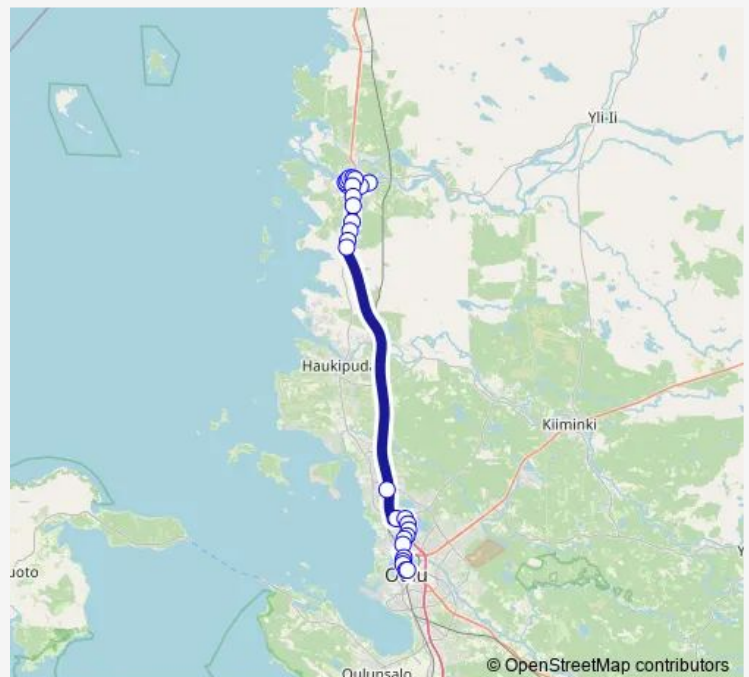

Saturday 09:00-17:05

Sunday 11:05-17:05

**Route info**

Direction: Kuvernööri

Stops: 28

Trip Duration: 0 hour 46 min

27 — li - Linnanmaa - Oulu

BusMaps

## Direction

lin terveystakeskus E — Kuvernööri

28 stops

[Open route schedule](#)

lin terveystakeskus E

Timpurintie P

Rytikuja P2

Ellala P