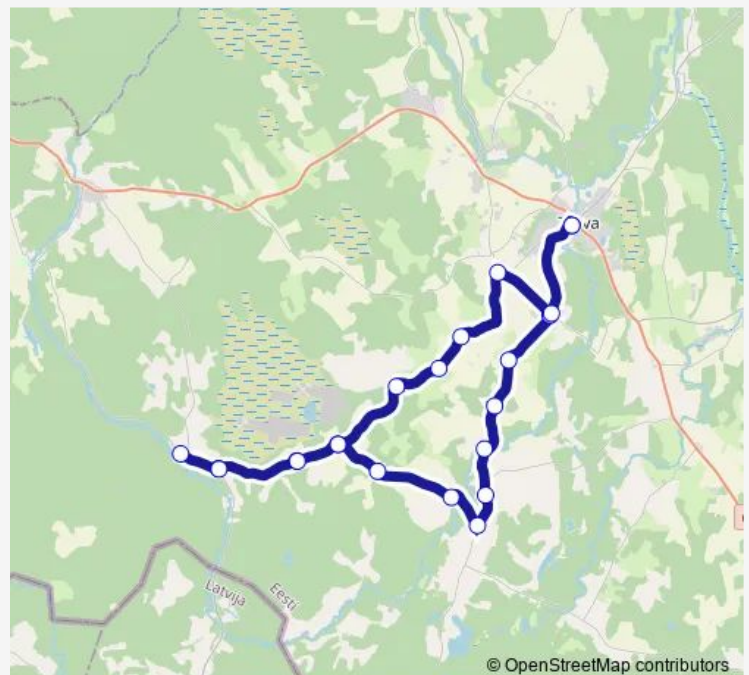

Bus 27 Tõrva - Koorküla - Holdre - Tõrva

[Go to website](#)

Direction

Tõrva — Tõrva

22 stops

[Open route schedule](#)

- Tõrva
- Patküla
- Salve
- Limbi
- Veski
- Kuusiku
- Koorküla
- Side
- Väikekuke
- Kiinimäe
- Pihle
- Kõrtsi
- Holdre
- Kõrtsi
- Pihle
- Kiinimäe
- Kapermäe
- Tamme
- Võndi
- Savi
- Patküla

Route schedule

Tõrva — Tõrva

Monday	14:15
Tuesday	14:15
Wednesday	14:15
Thursday	14:15
Friday	14:15
Saturday	14:15
Sunday	—

Route info

Direction: Tõrva

Stops: 22

Trip Duration: 0 hour 40 min

© OpenStreetMap contributors