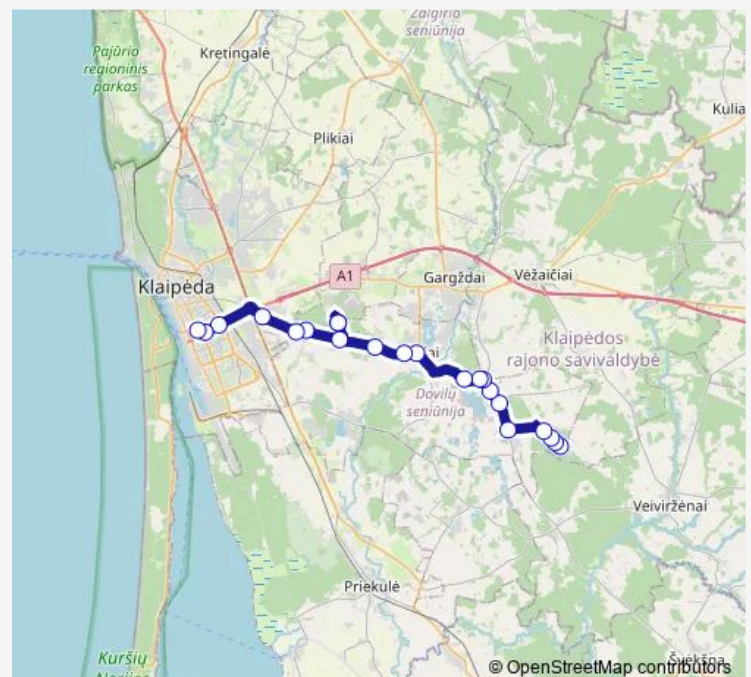

Saturday 08:13-20:25

Sunday 08:13-19:55

Route info

Direction: Valdybos st.

Stops: 22

Trip Duration: 0 hour 51 min

Arenos st.

Direction

Arenos st. — Valdybos st.

23 stops

[Open route schedule](#)

Arenos st.

Turistų st.

Dainavos st.

Lezo st.

Jakų st.